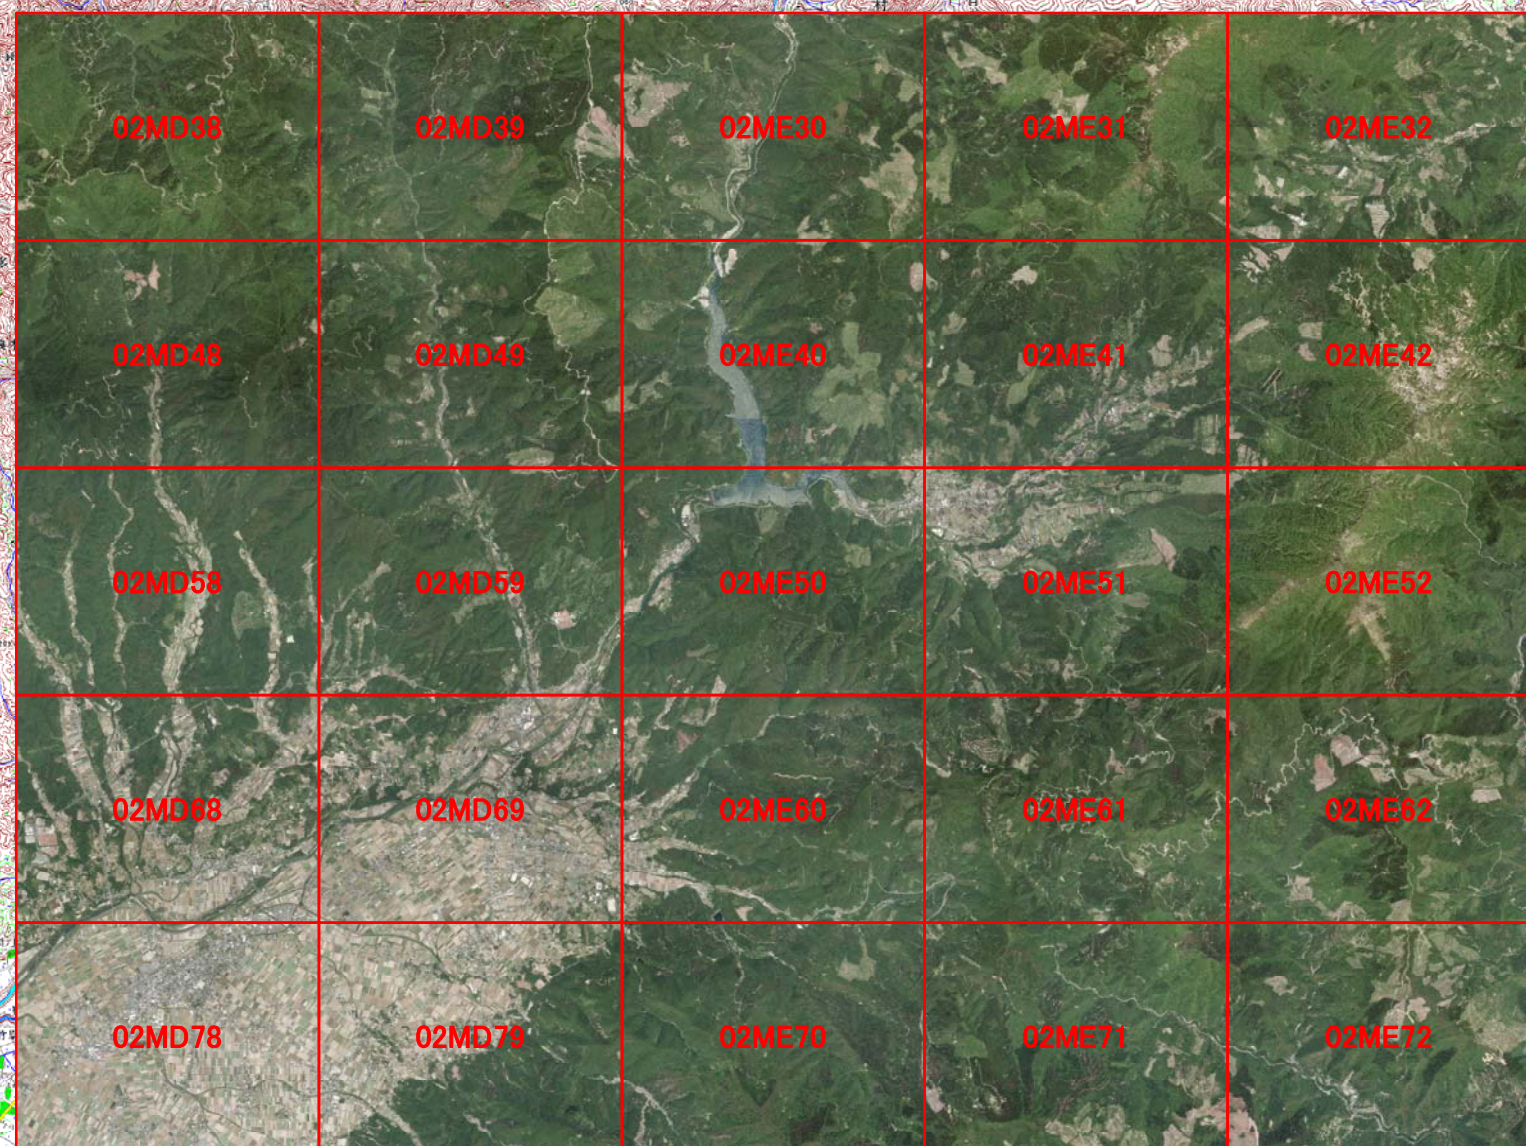

デジタル森林空間情報利用技術開発事業 写真図 54球磨川地域

使用カメラ	UltraCamXp
写真枚数	428枚
1/5000図郭	25面
オルソ作成面積	300km ²

凡例
5000図郭

1:100,000