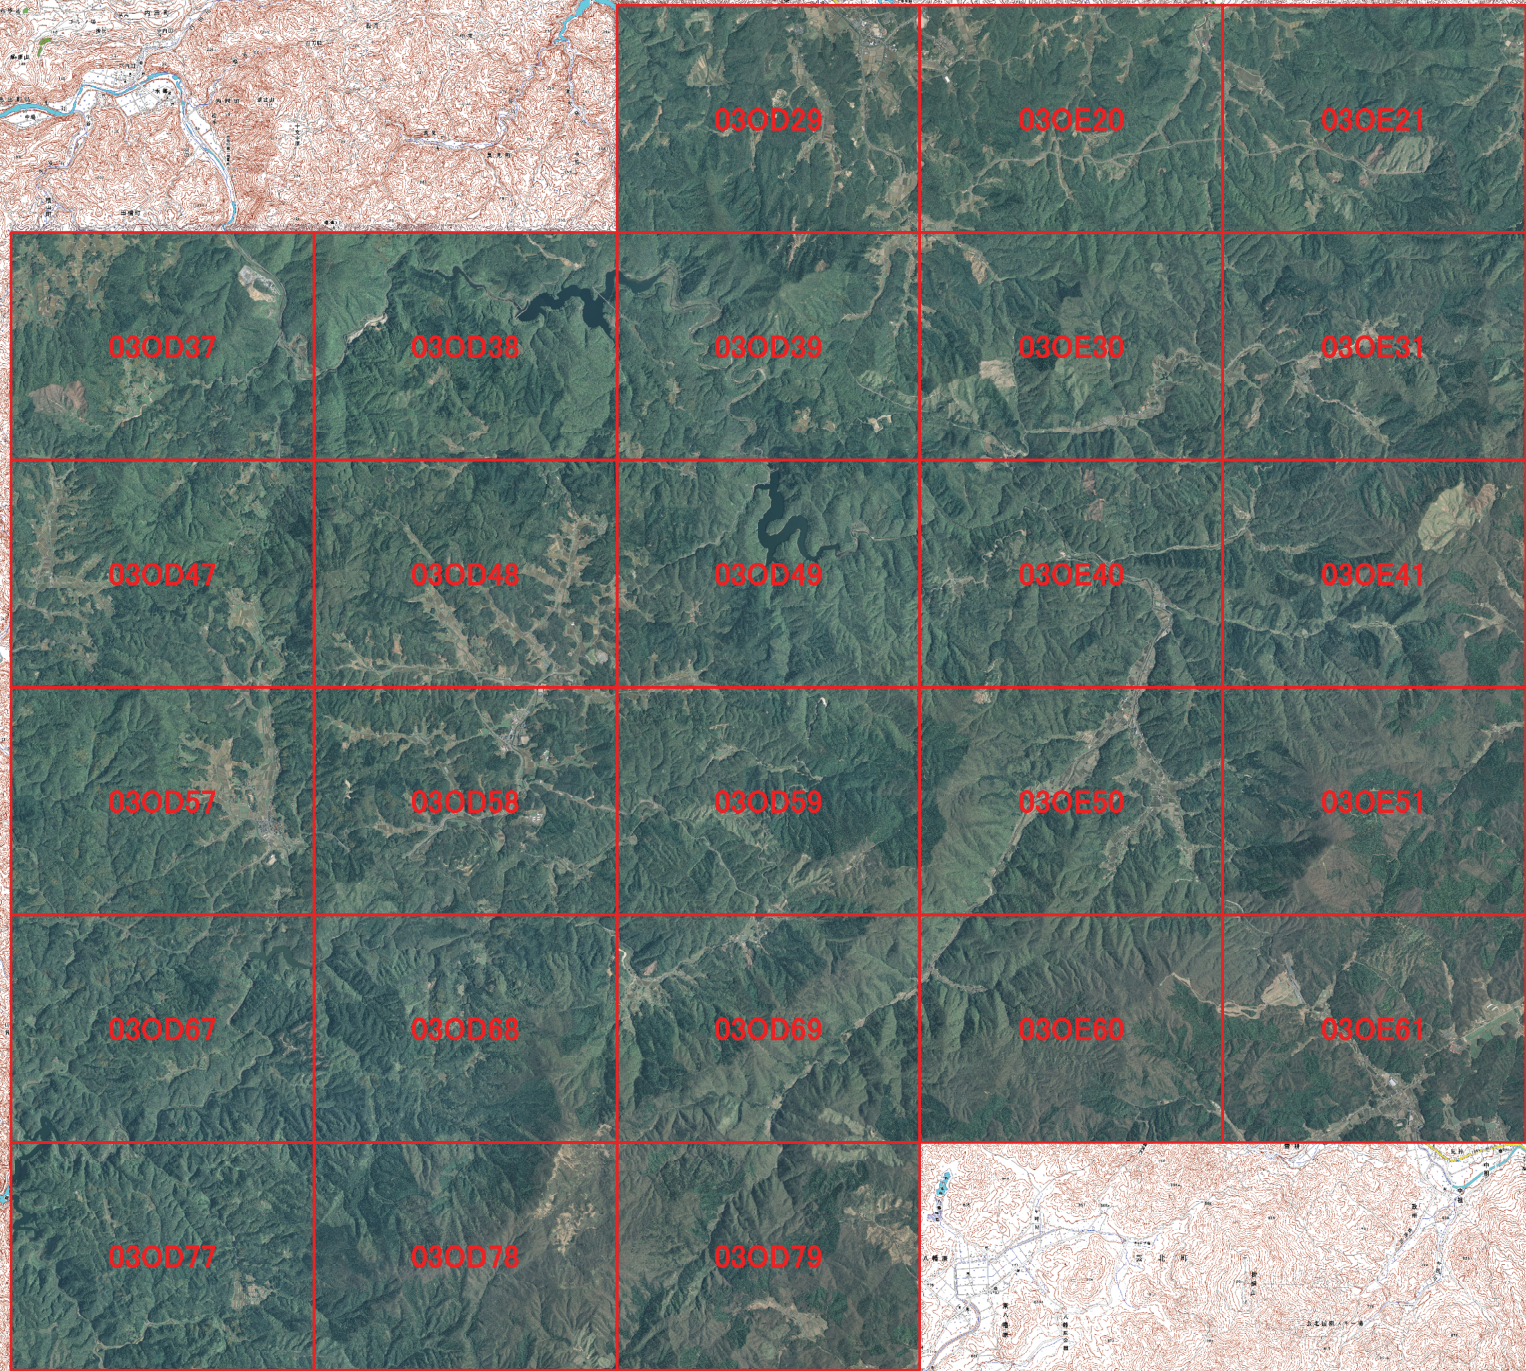

デジタル森林空間情報利用技術開発事業  
写真図  
53浜田地域

使用カメラ	DMC
写真枚数	310枚
1/5000図郭数	26面
オルソ作成画像	312km <sup>2</sup>

凡例

 5000図郭

1:100,000