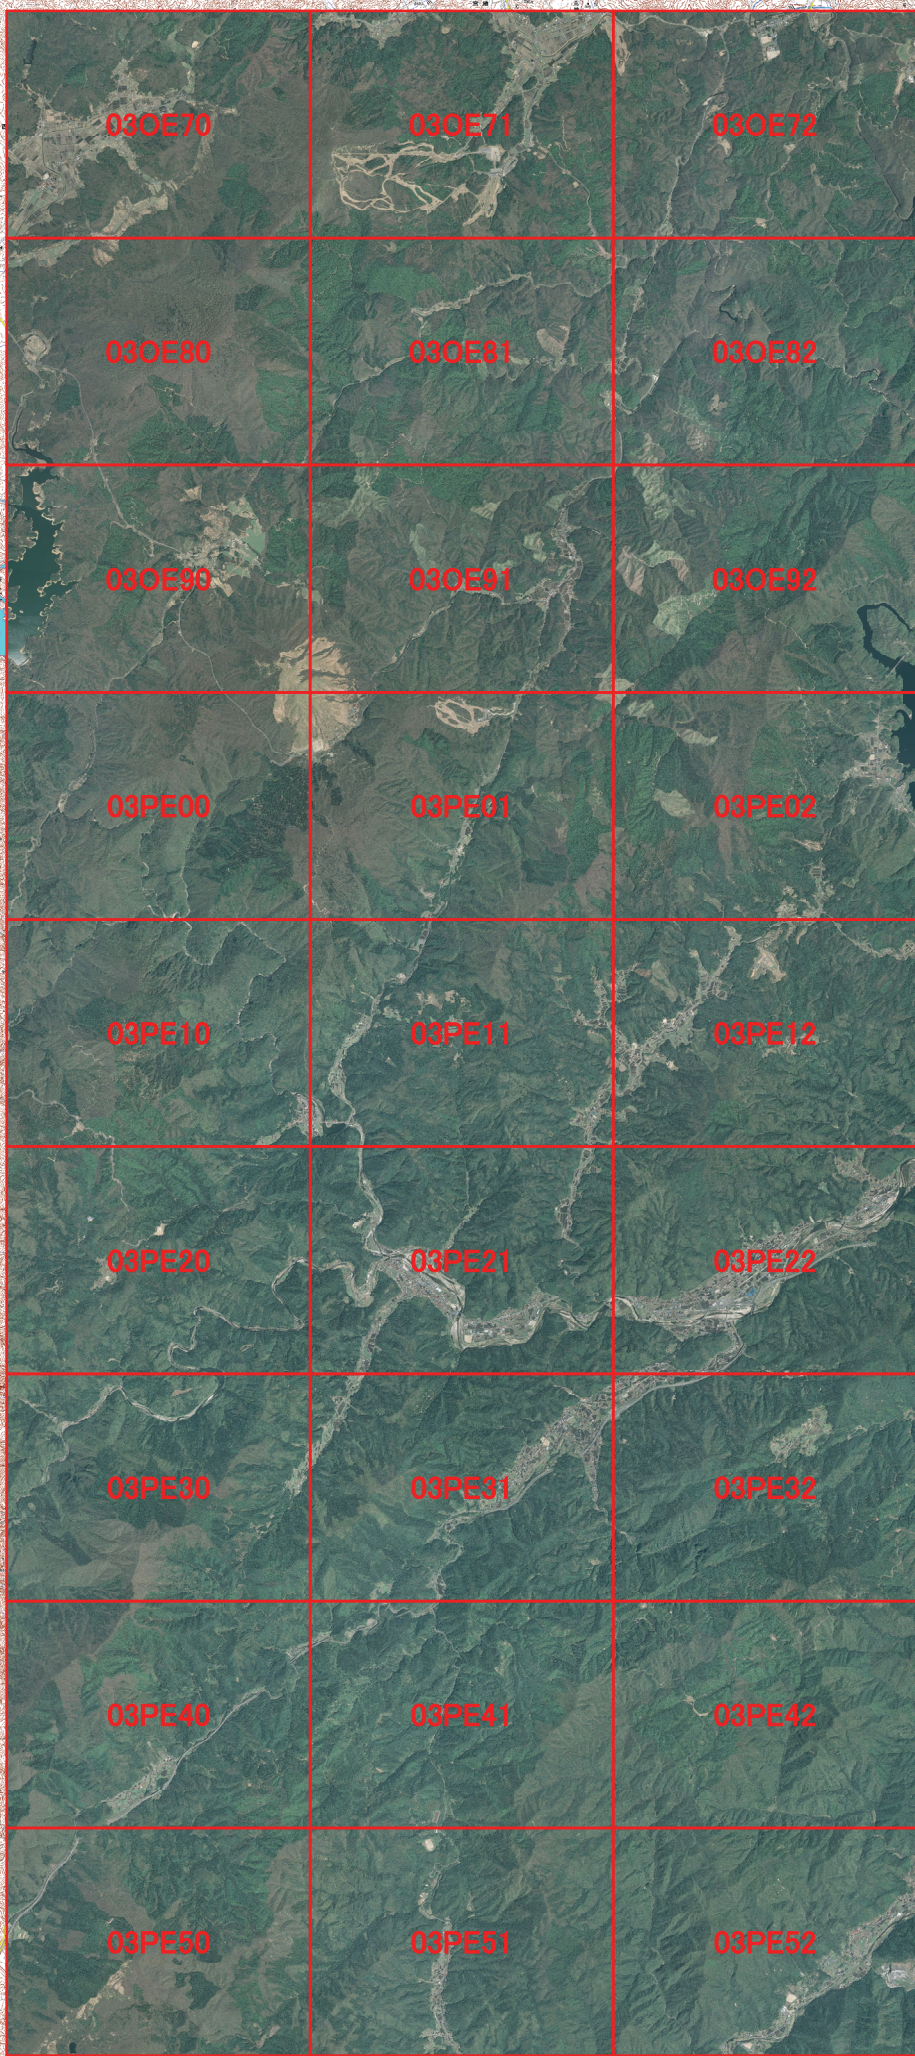

デジタル森林空間情報利用技術開発事業
写真図
52北広島町地域

使用カメラ	DMC
写真枚数	399枚
1/5000図郭数	27面
オルソ作成画像	324km ²

凡例

5000図郭

1:100,000