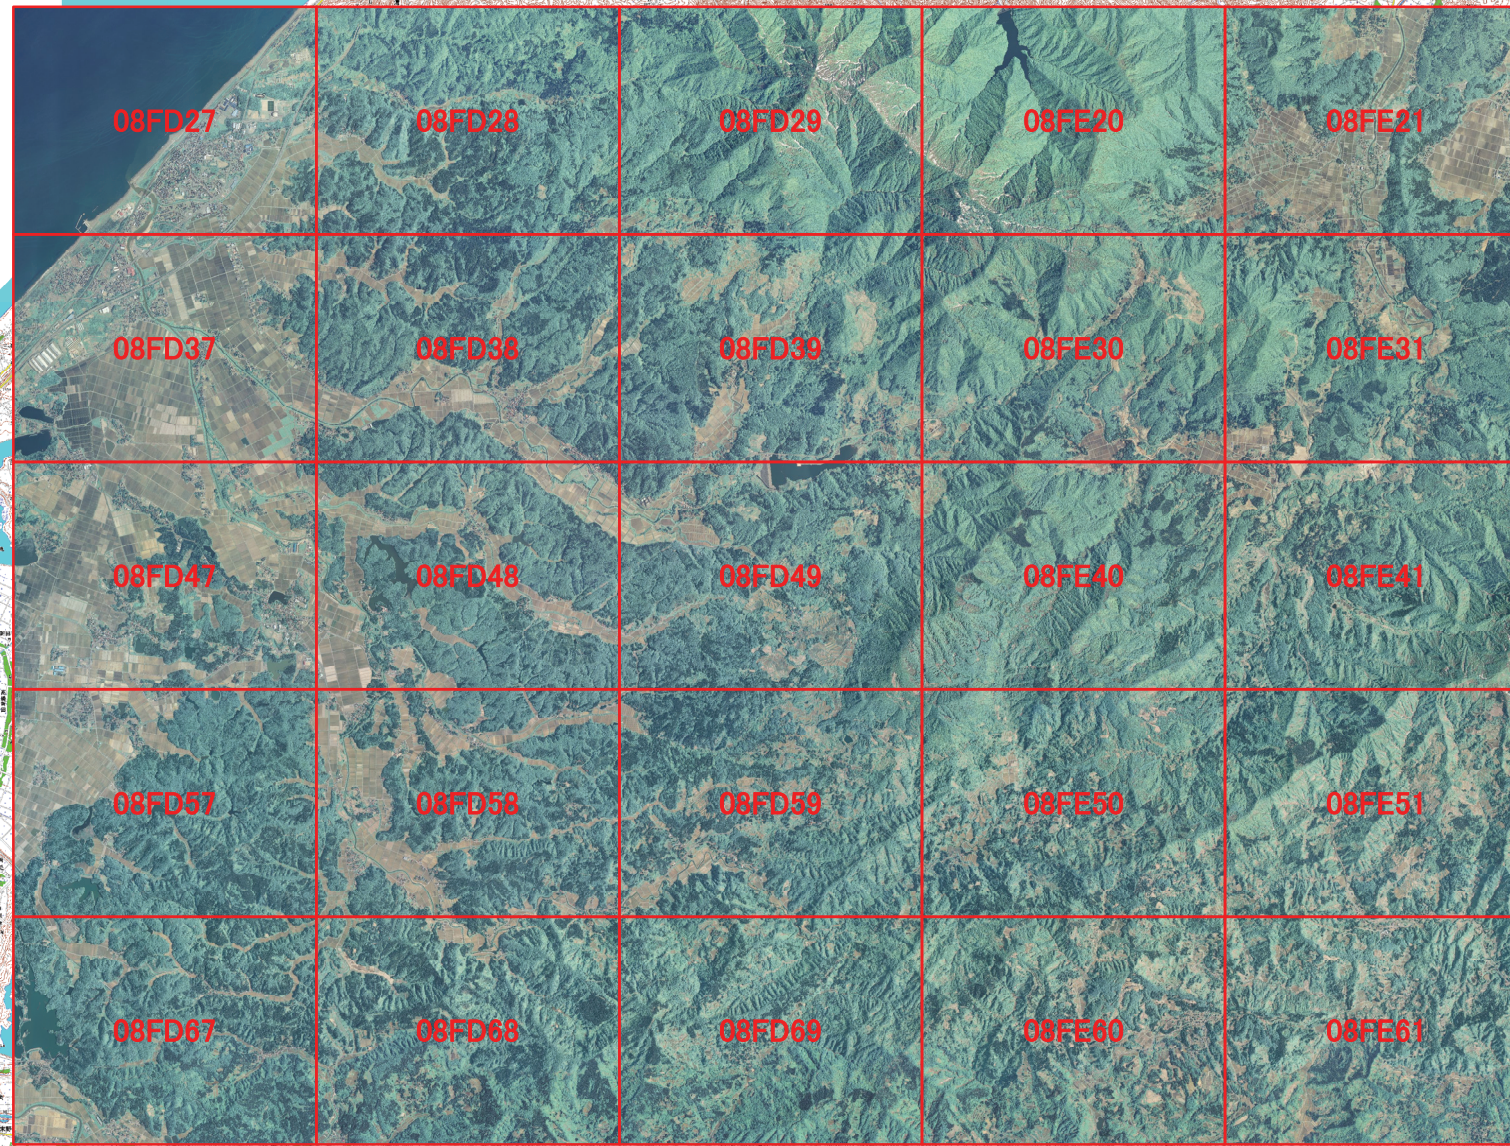

デジタル森林空間情報利用技術開発事業
写真図
48柿崎地域

使用カメラ	DMC
写真枚数	232枚
1/5000図郭数	25面
オルソ作成画像	300km ²

凡例

 5000図郭

1:100,000