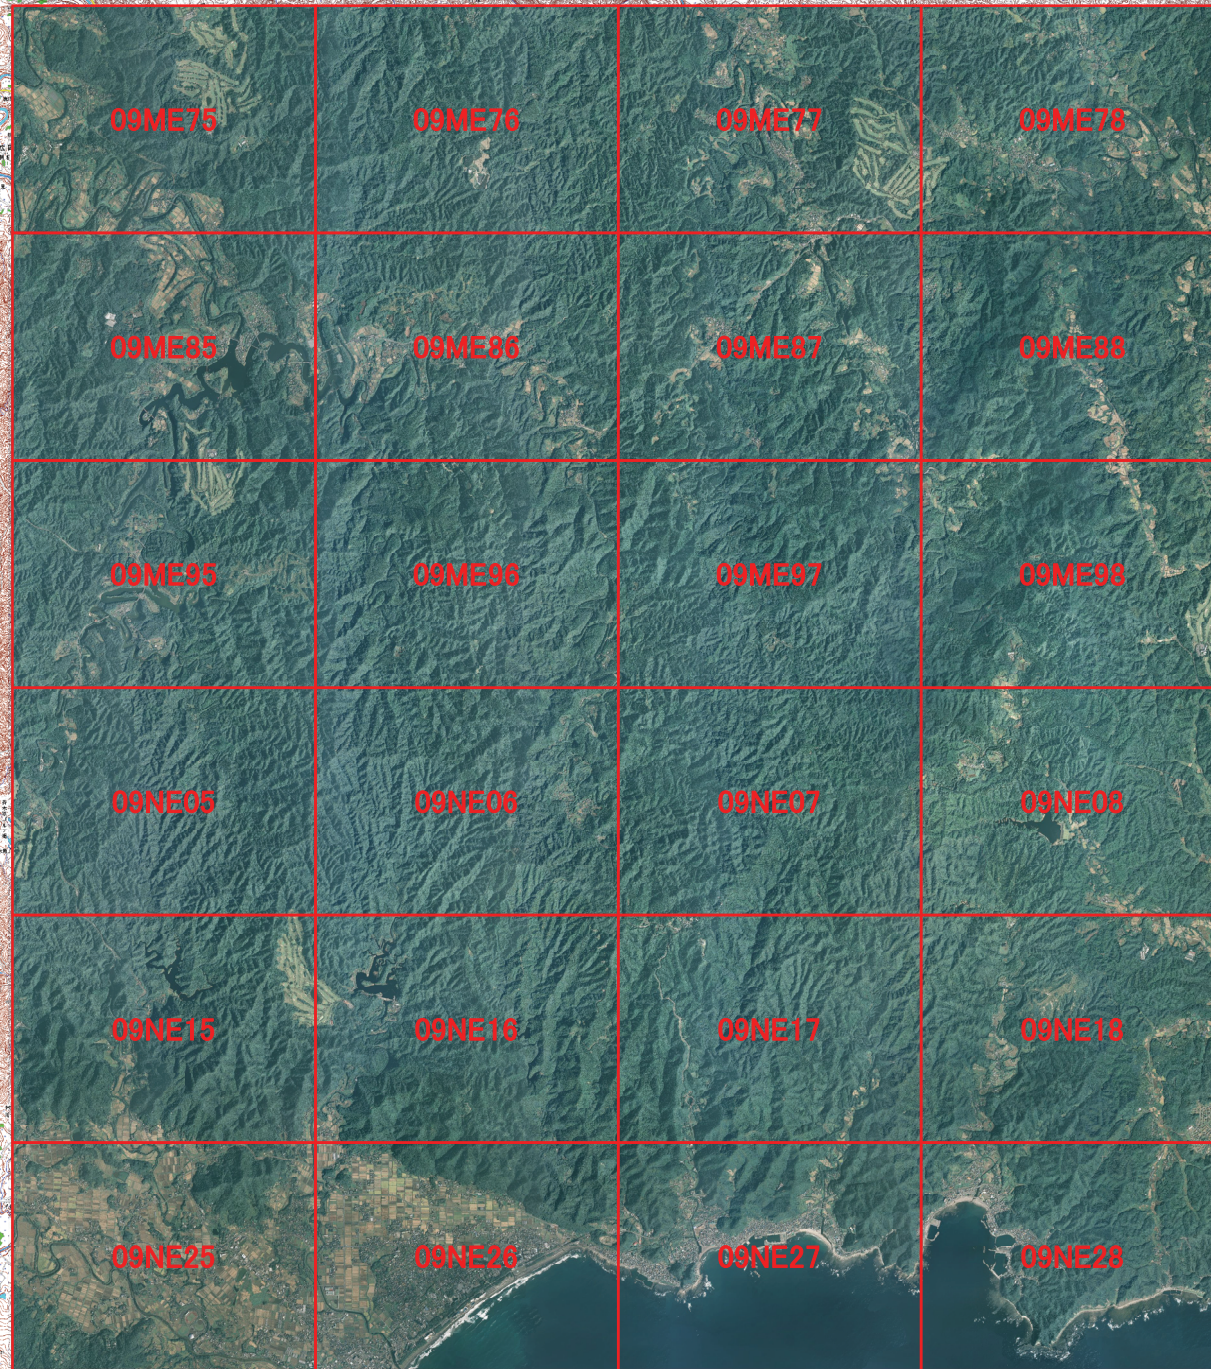

デジタル森林空間情報利用技術開発事業
写真図
45清澄地域

使用カメラ	DMC
写真枚数	214枚
1/5000図郭数	24面
オルソ作成画像	288km ²

凡例

 5000図郭

1:100,000