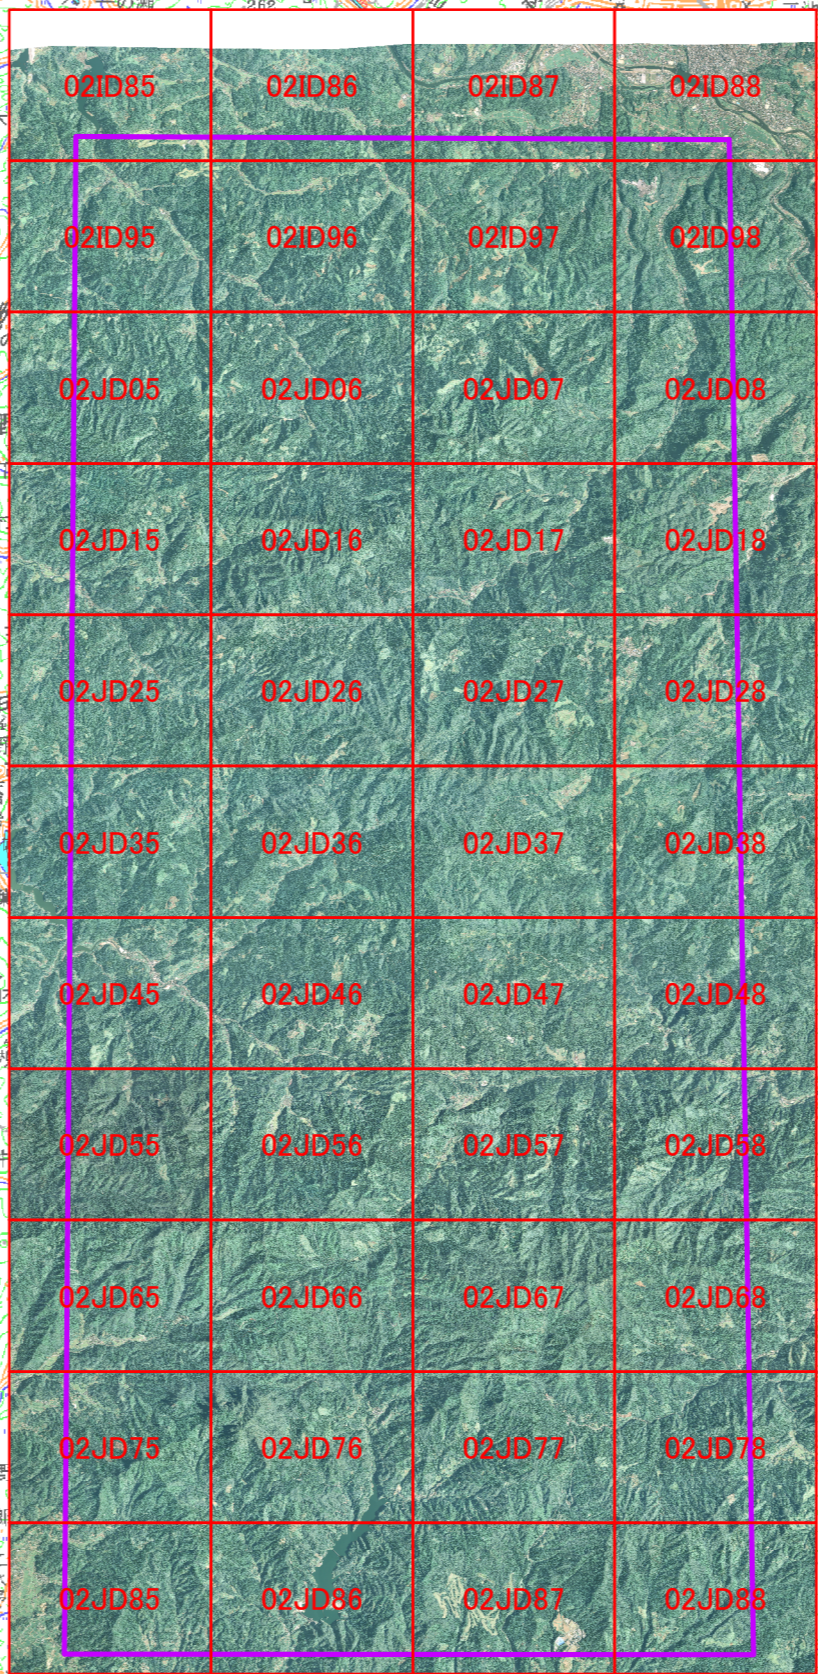

デジタル森林空間情報利用技術開発事業 写真図 25日田林業地域

凡例
 5000図郭割
 作業範囲

1:150,000