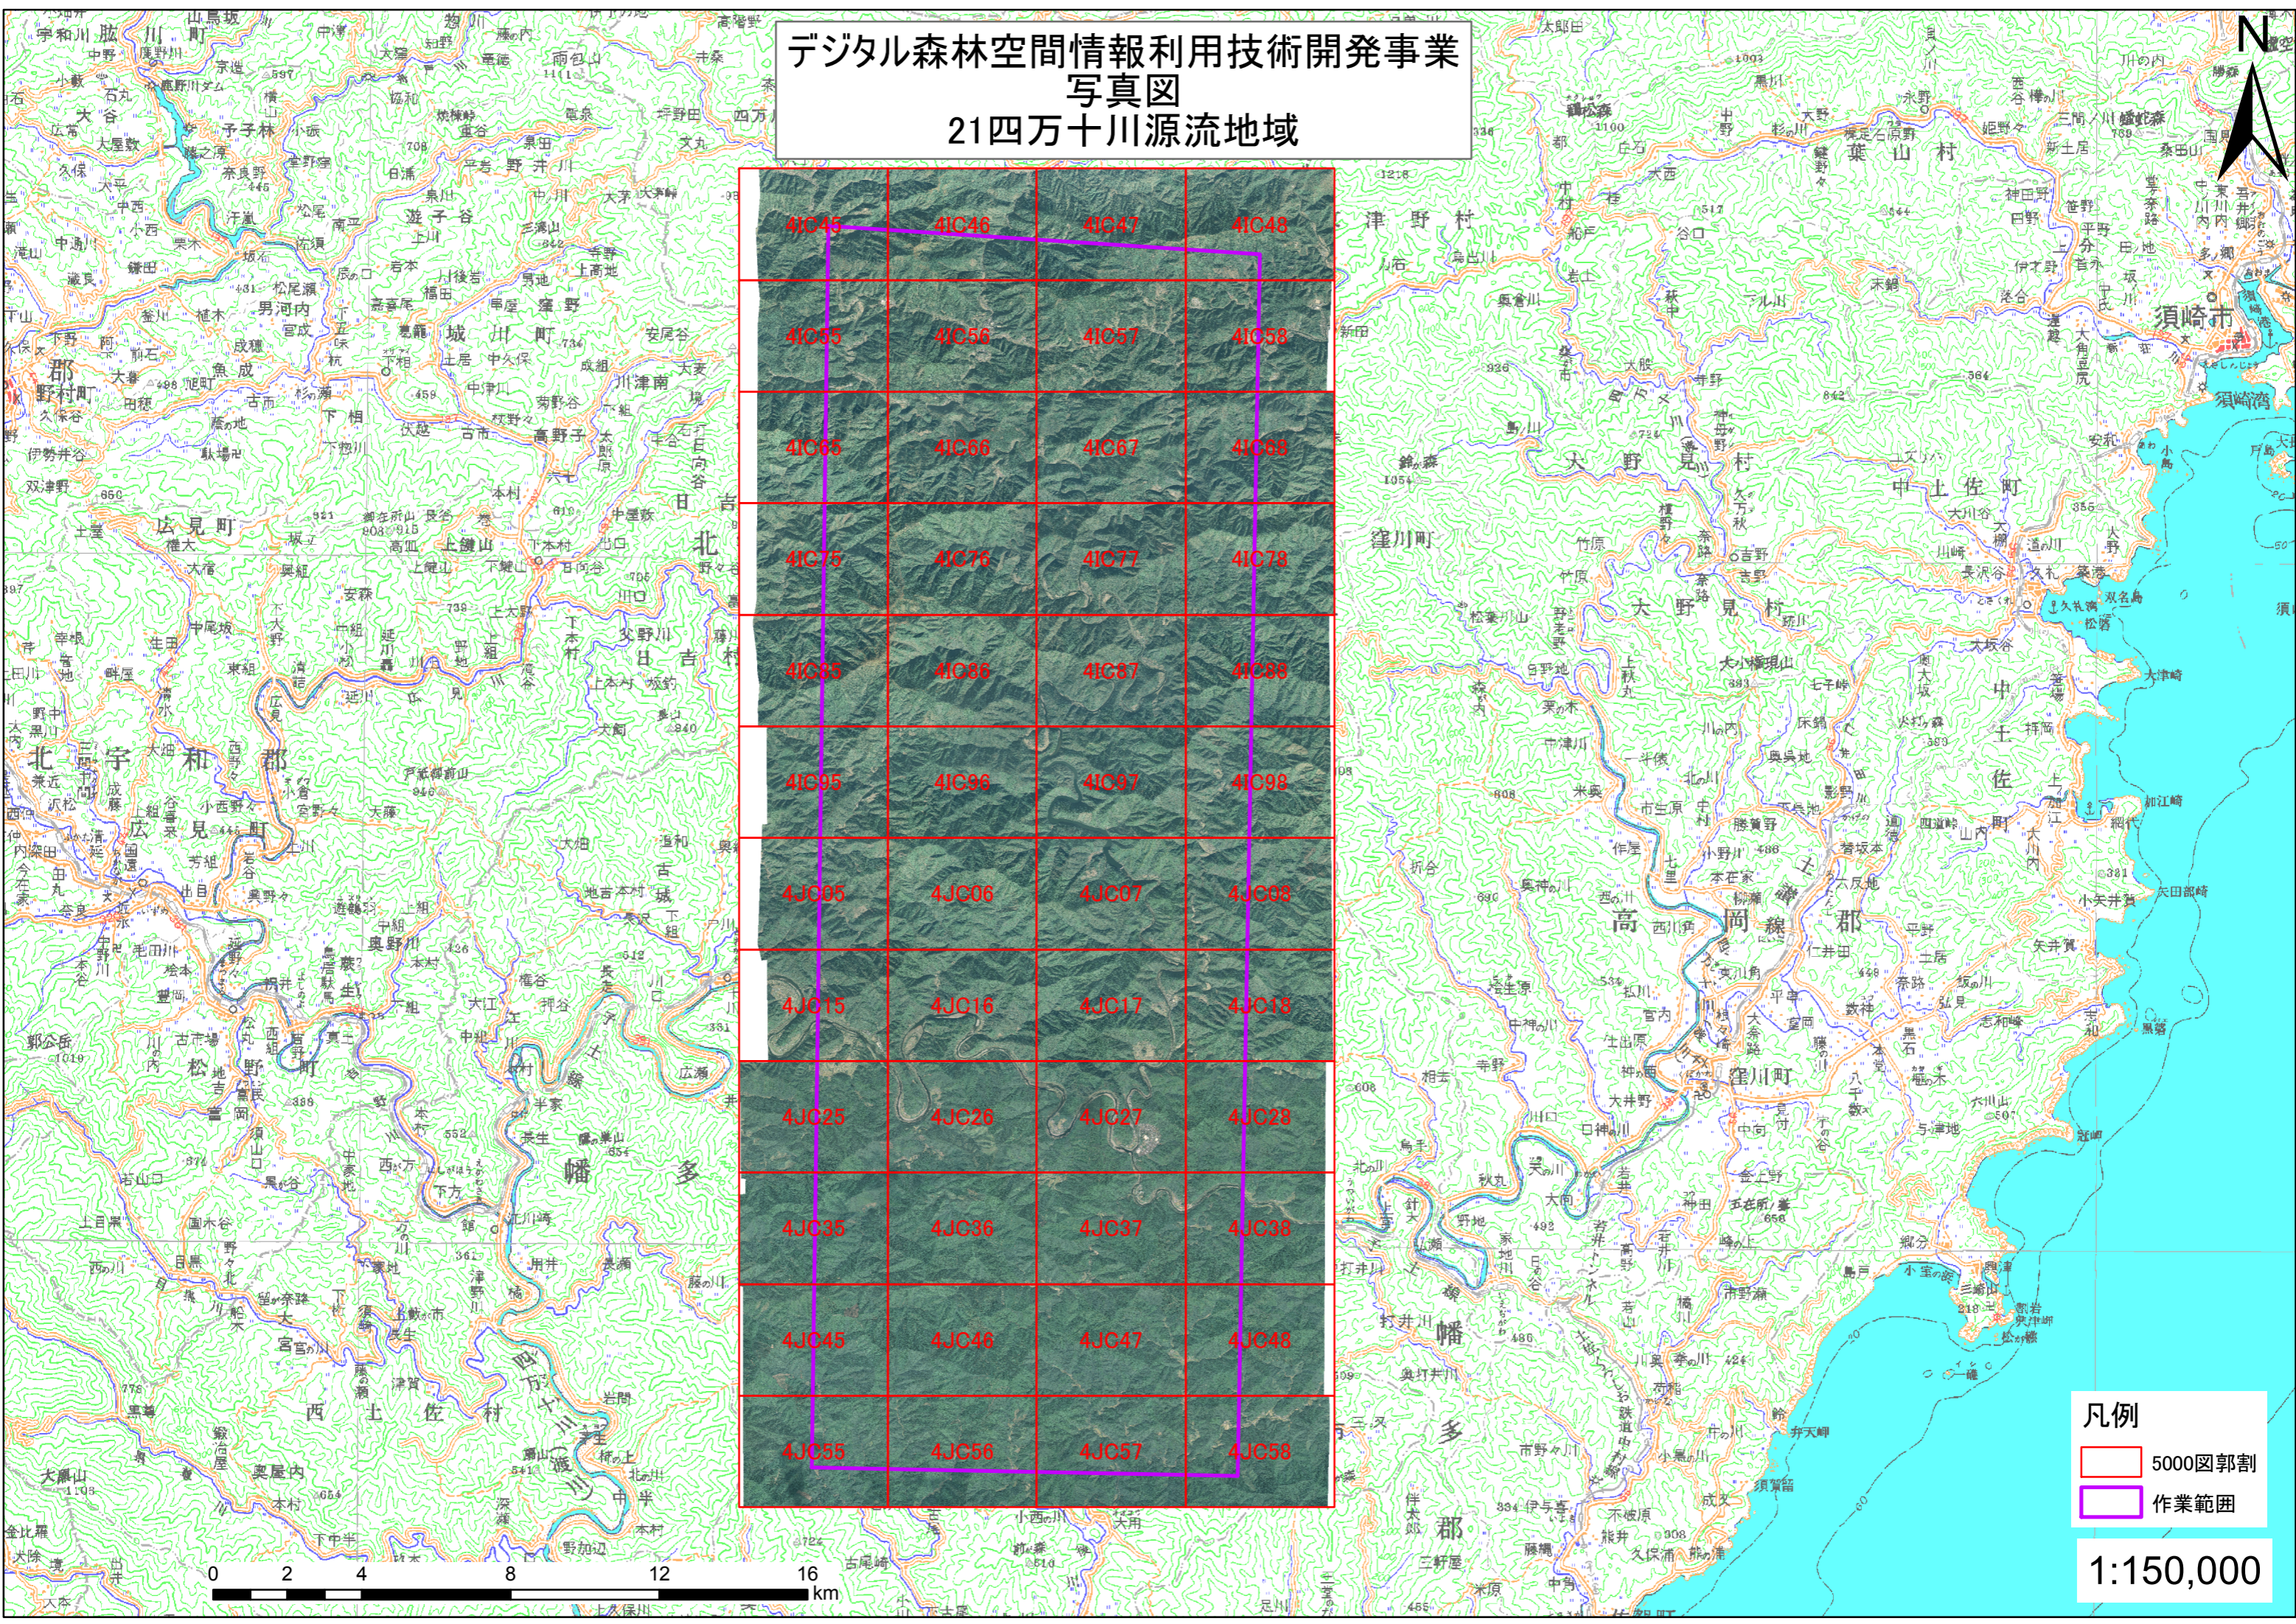

デジタル森林空間情報利用技術開発事業 写真図 21四万十川源流地域

- 凡例**
- 5000図郭割
 - 作業範囲

1:150,000