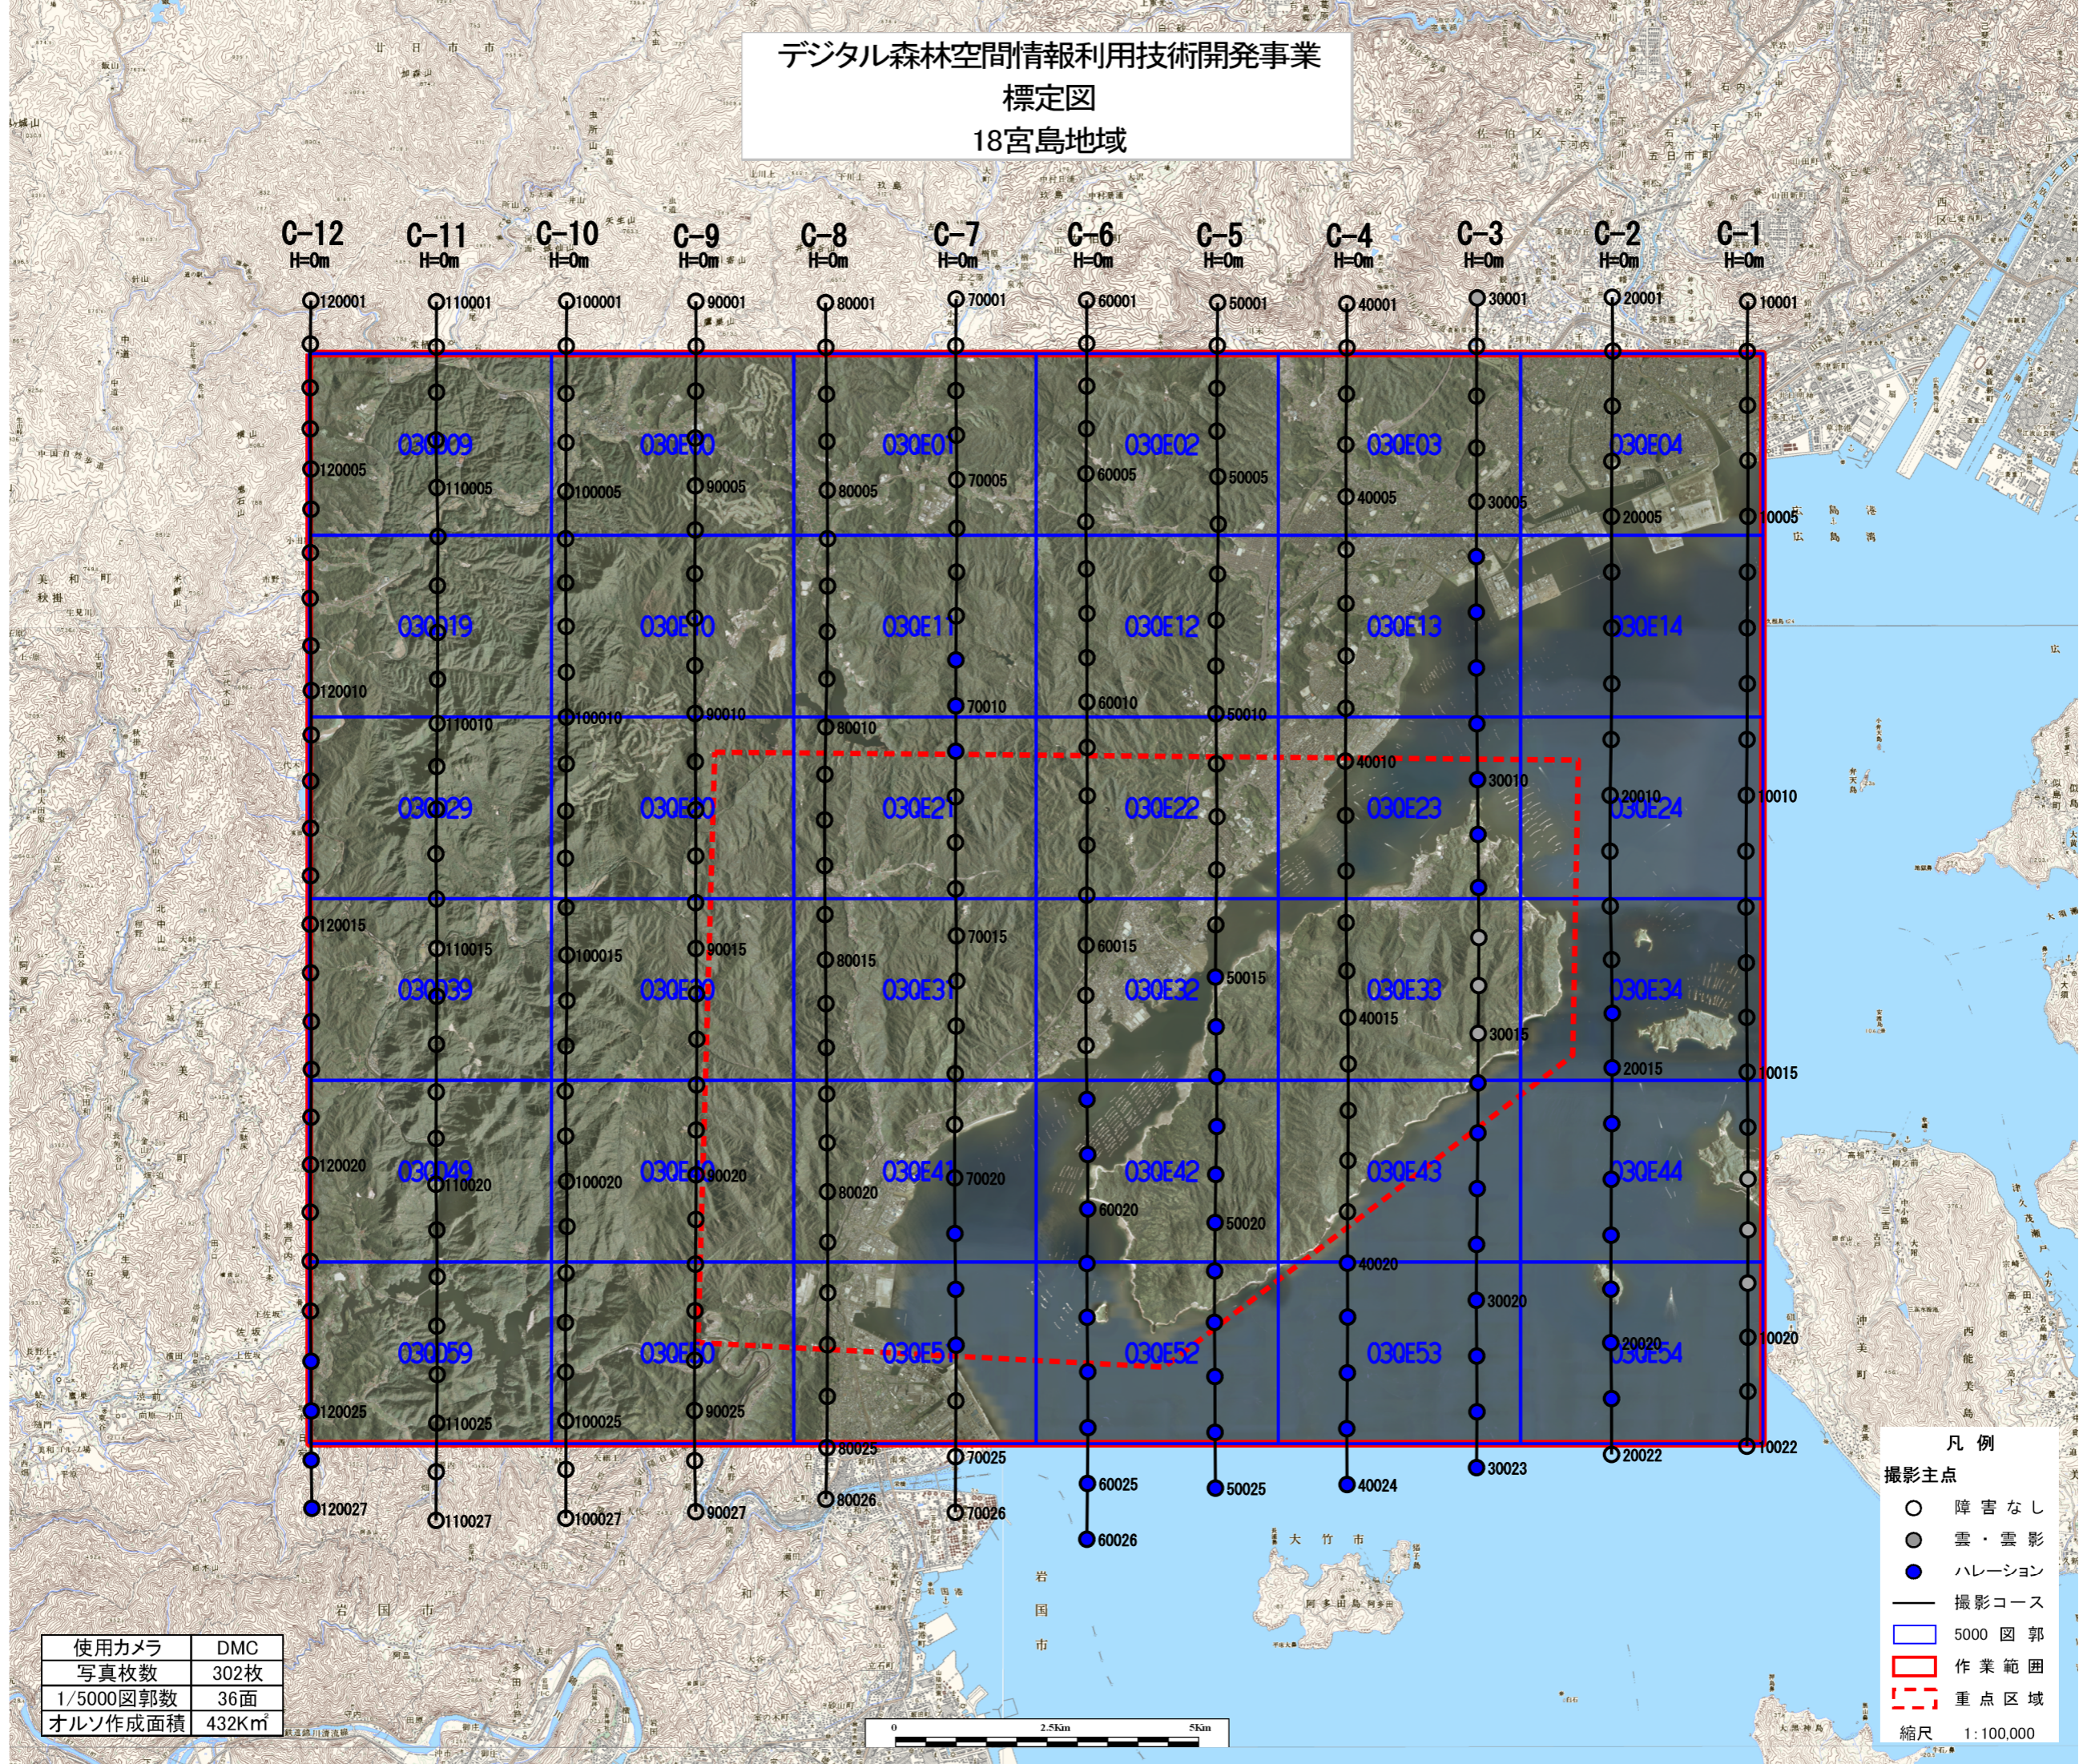

デジタル森林空間情報利用技術開発事業

標定図

18宮島地域

使用カメラ	DMC
写真枚数	302枚
1/5000図郭数	36面
オルソ作成面積	432Km ²

- 凡例
- 障害なし
 - 雲・雲影
 - ハレーション
 - 撮影コース
 - 5000図郭
 - 作業範囲
 - 重点区域
- 縮尺 1:100,000