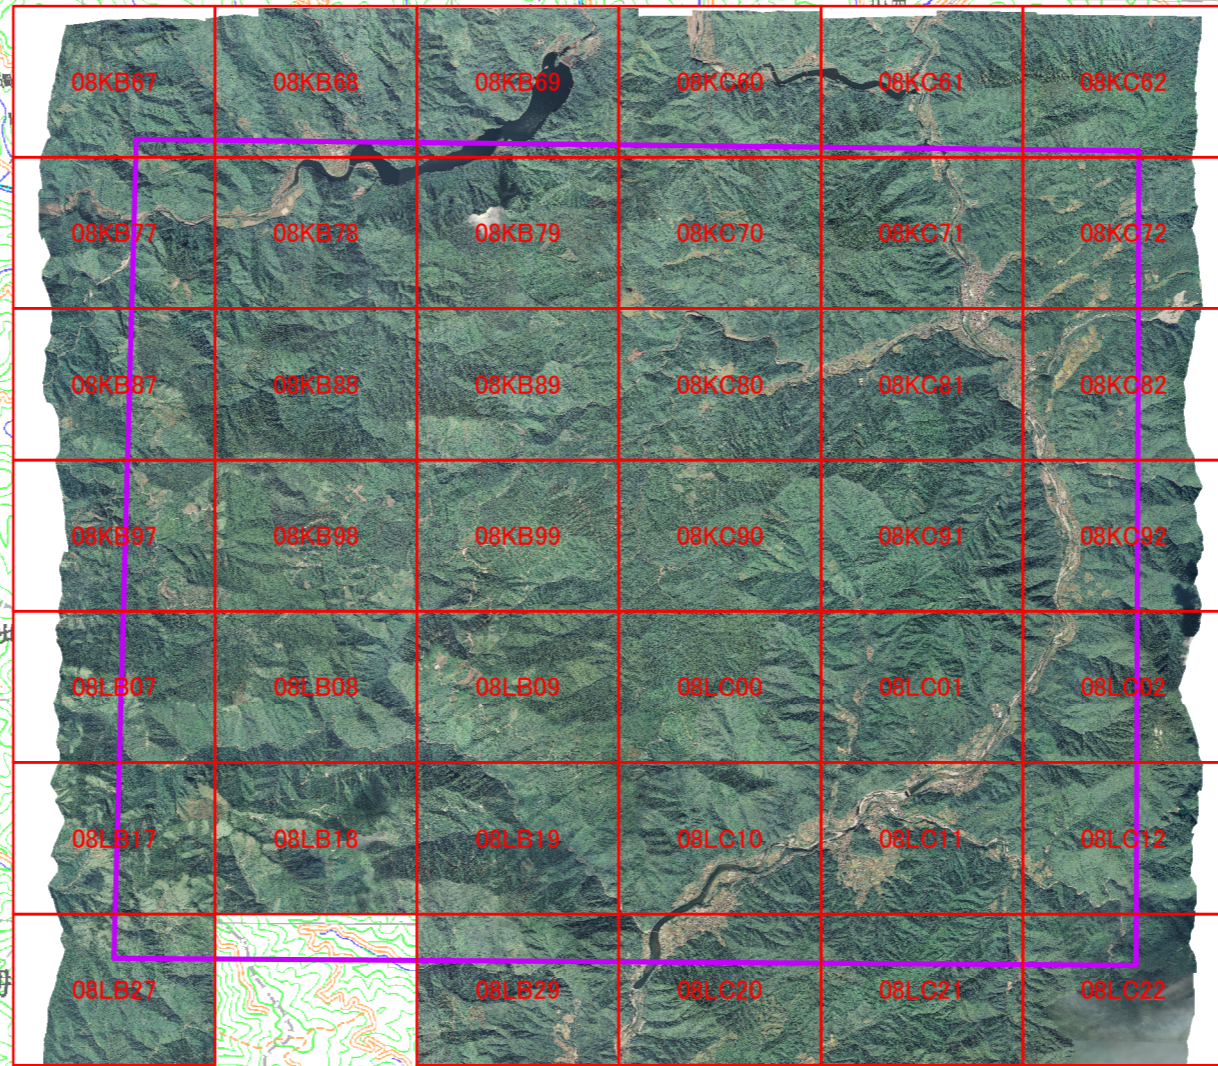

デジタル森林空間情報利用技術開発事業 写真図 14 赤沢自然休養林地帯

凡例
5000図郭
作業範囲

1:150,000