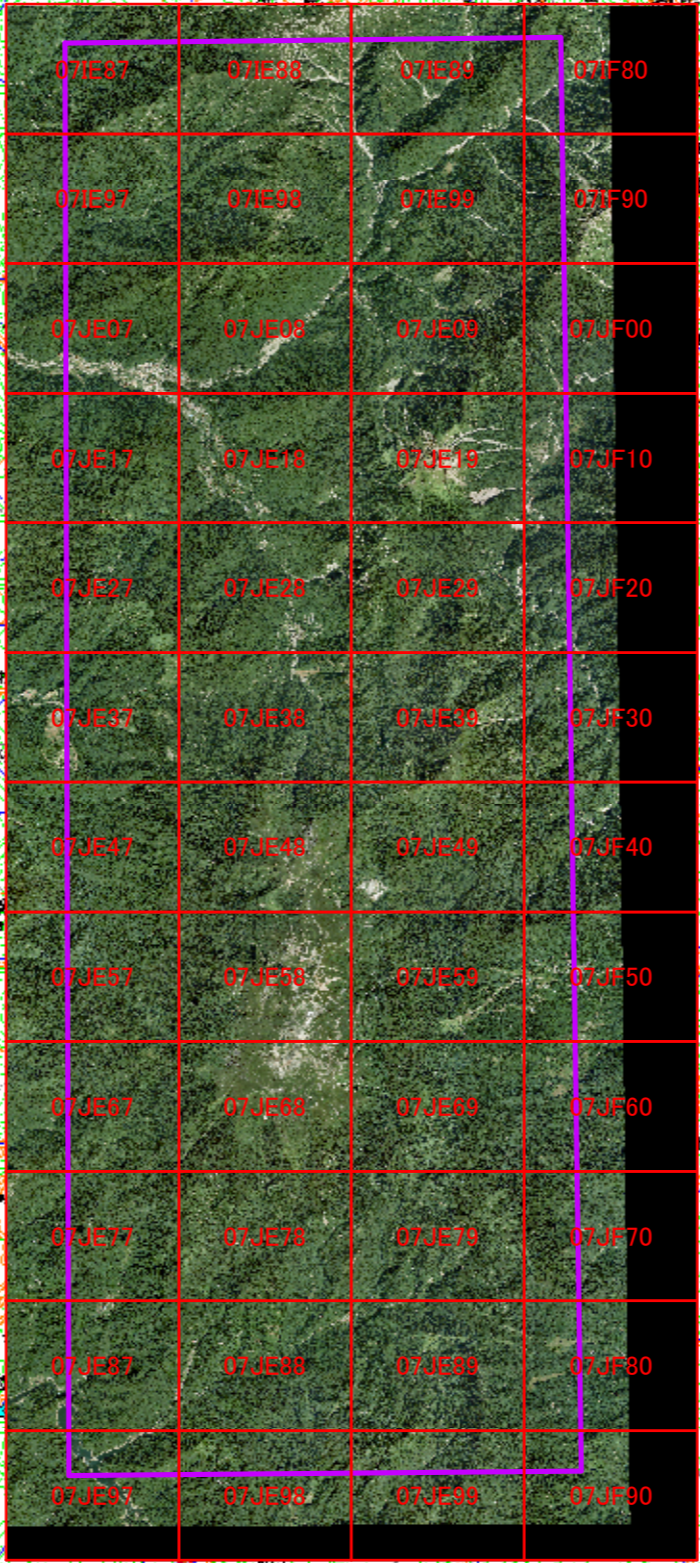

# デジタル森林空間情報利用技術開発事業 写真図 13 乗鞍地域

## 凡例

-  5000図郭
-  作業範囲

1:175,000