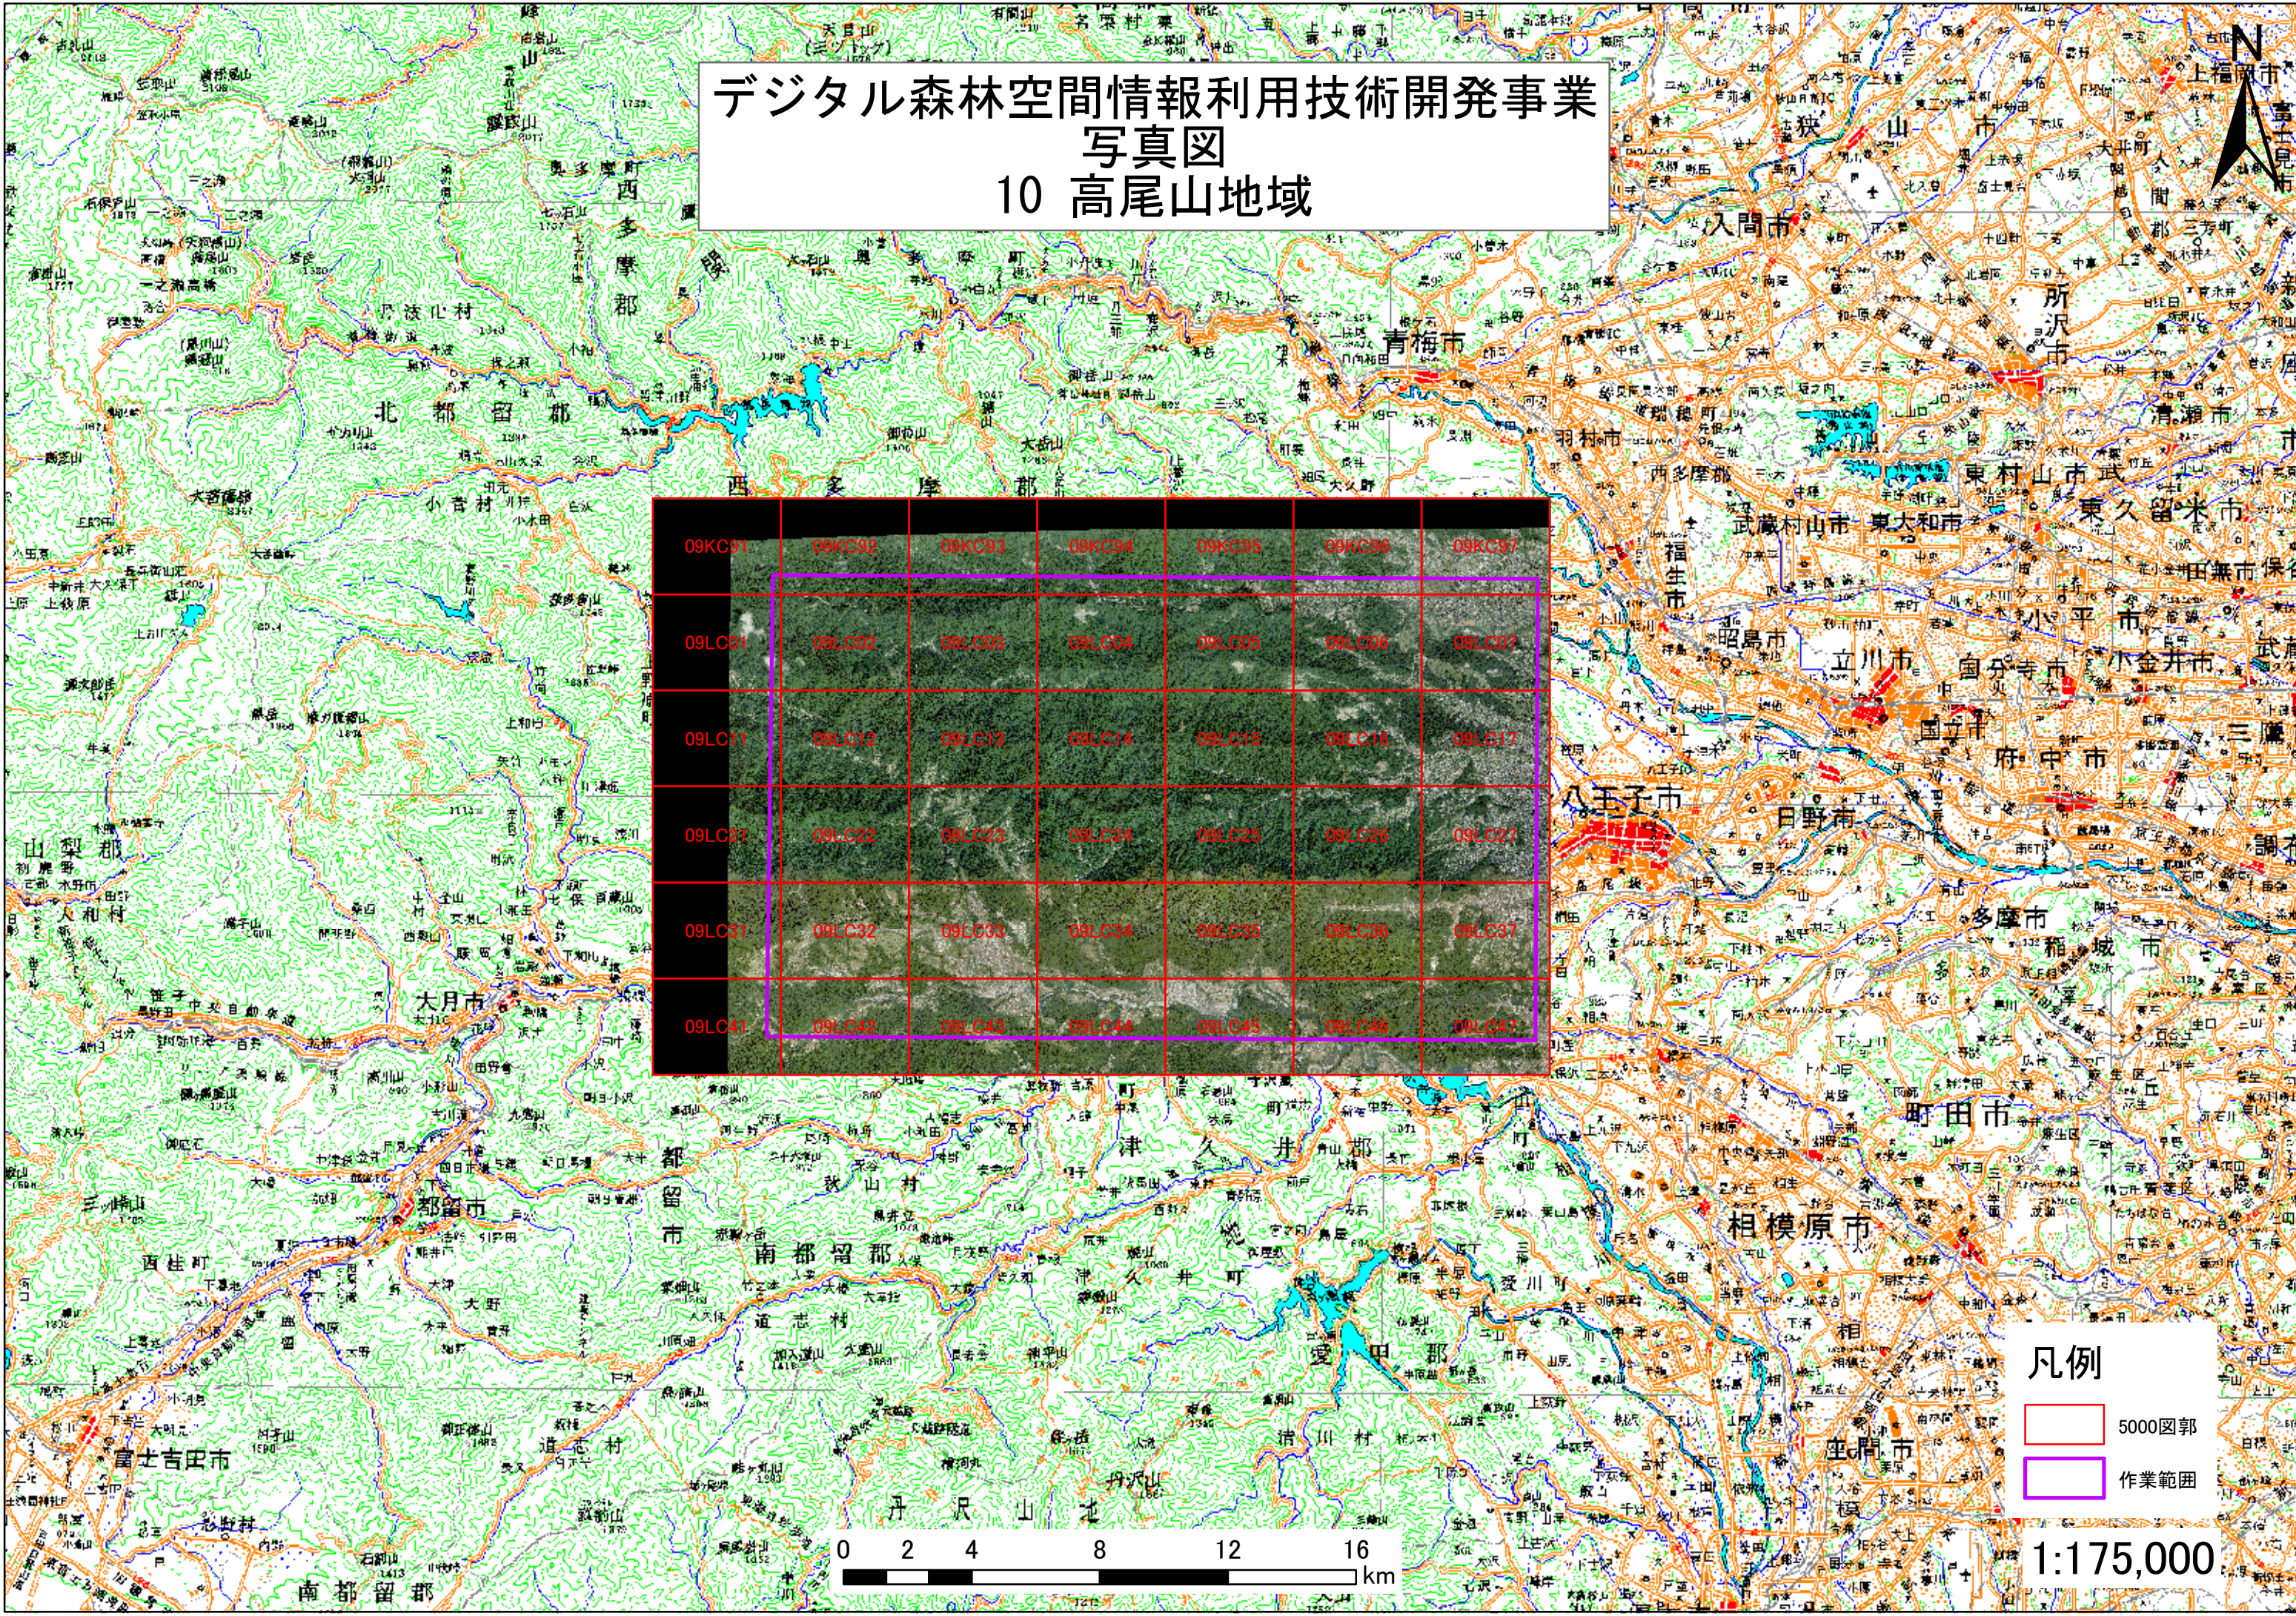

# デジタル森林空間情報利用技術開発事業 写真図 10 高尾山地域

凡例  
5000図郭  
作業範囲

1:175,000