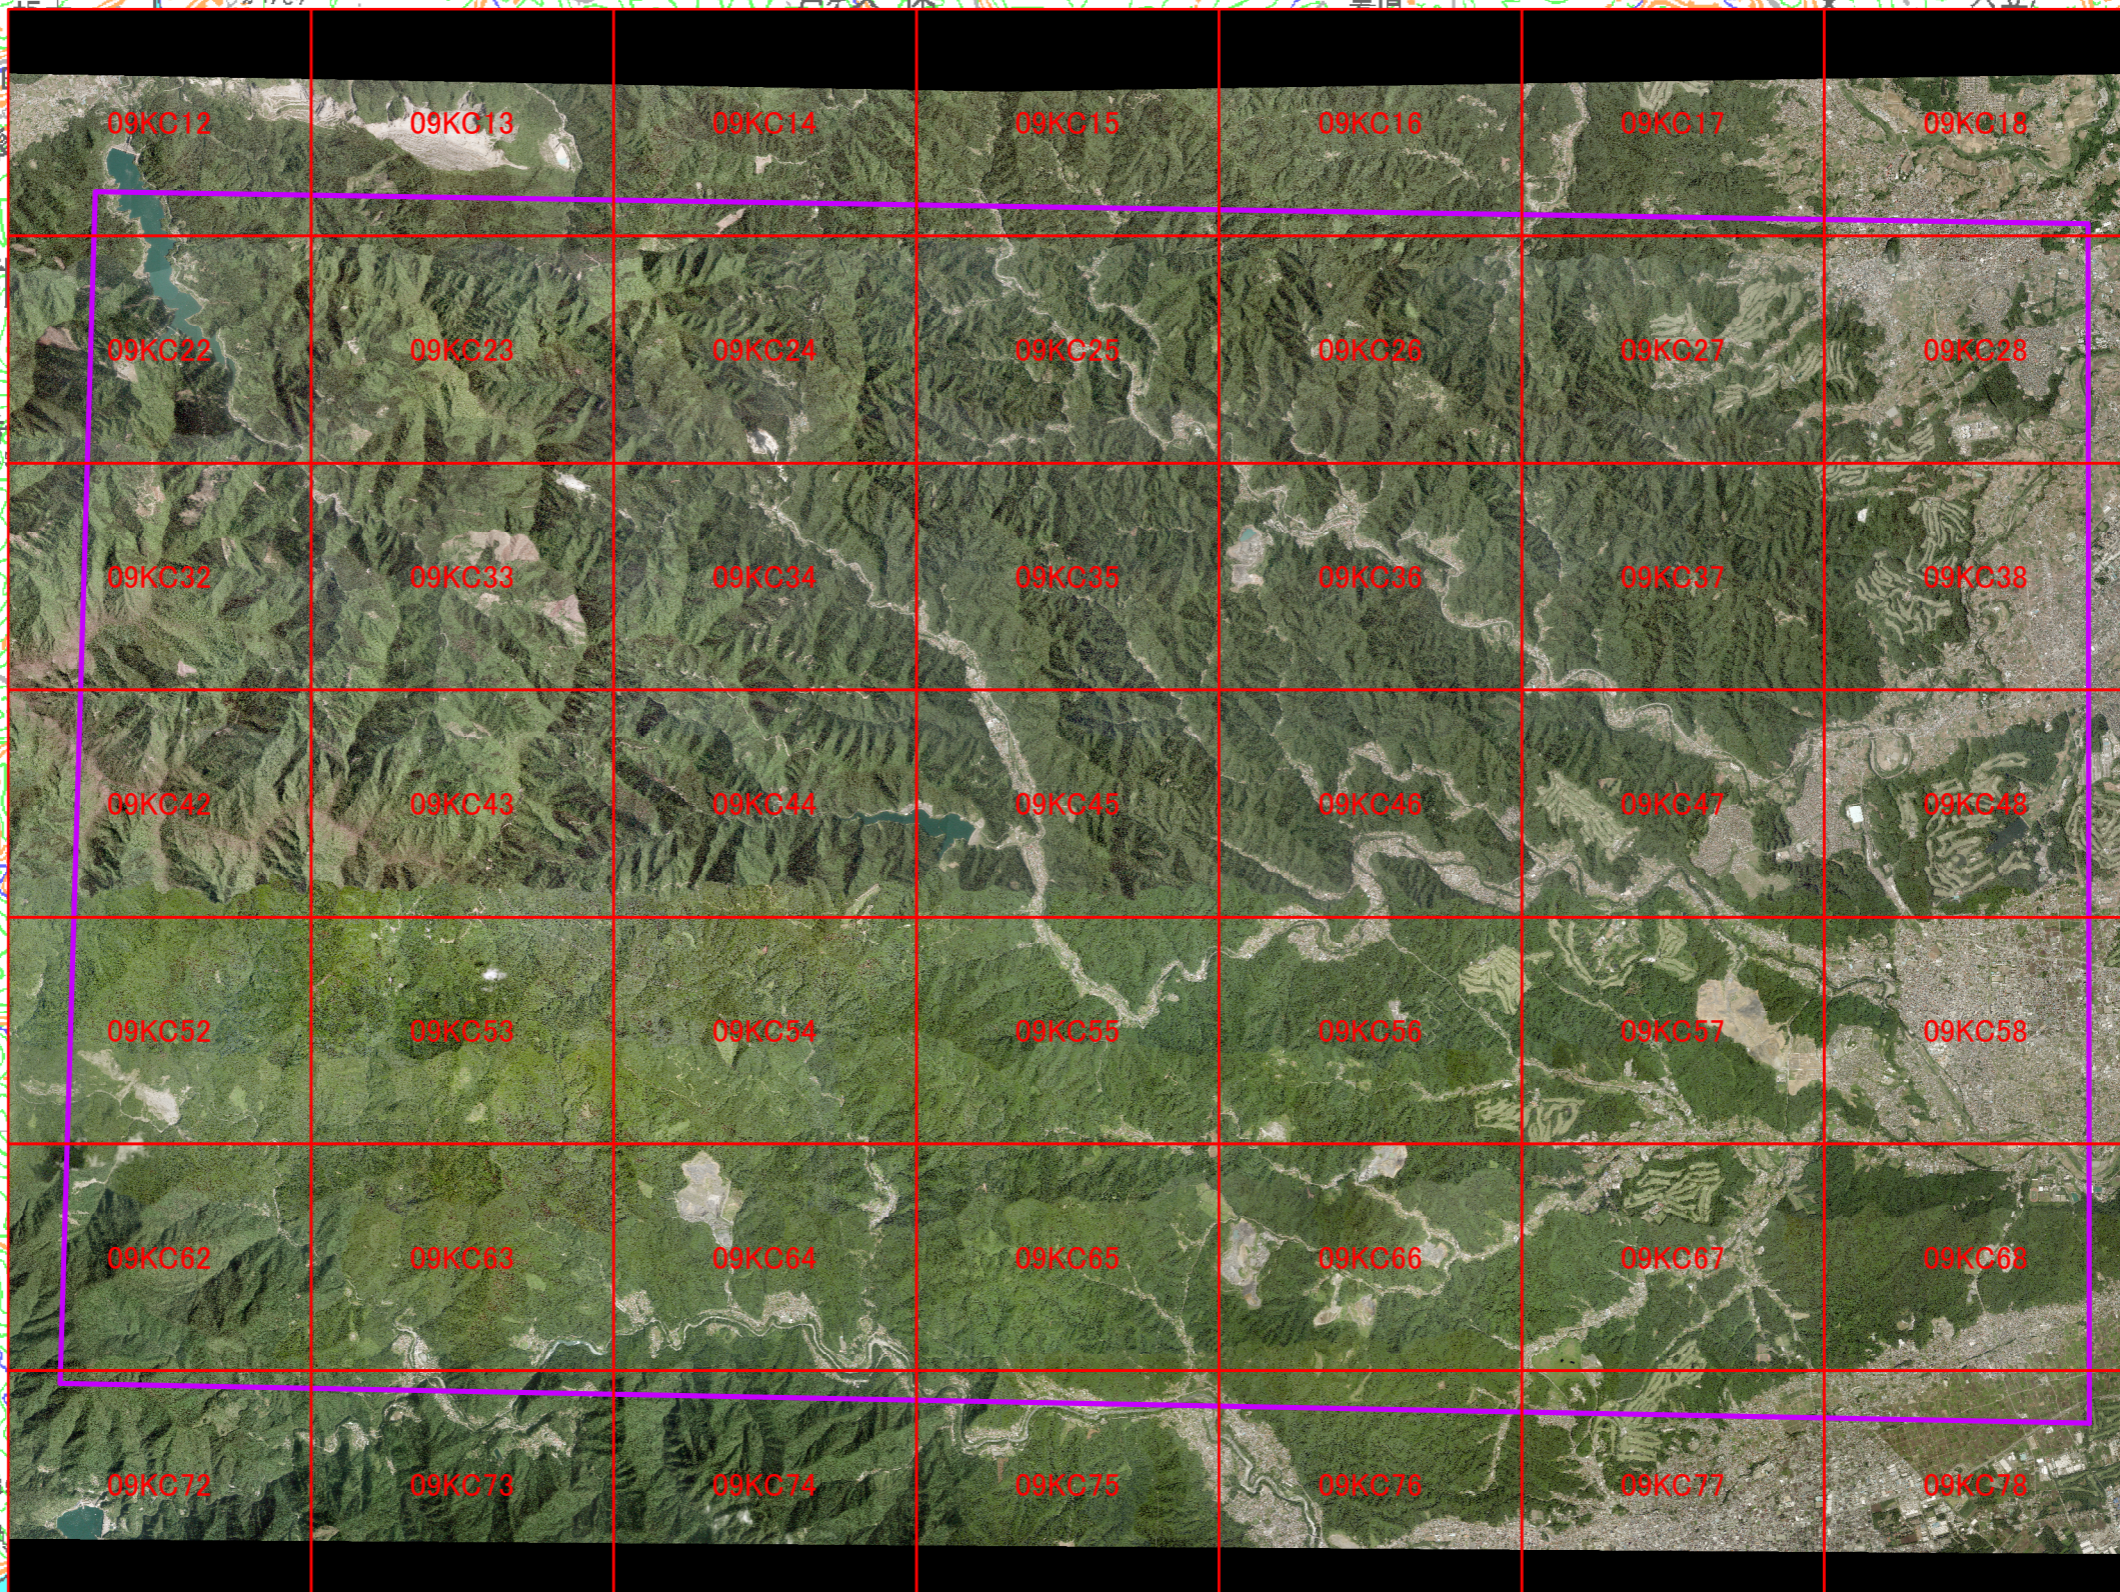

デジタル森林空間情報利用技術開発事業 写真図 09飯能地域

凡例

-  5000図郭割
-  作業範囲

1:100,000