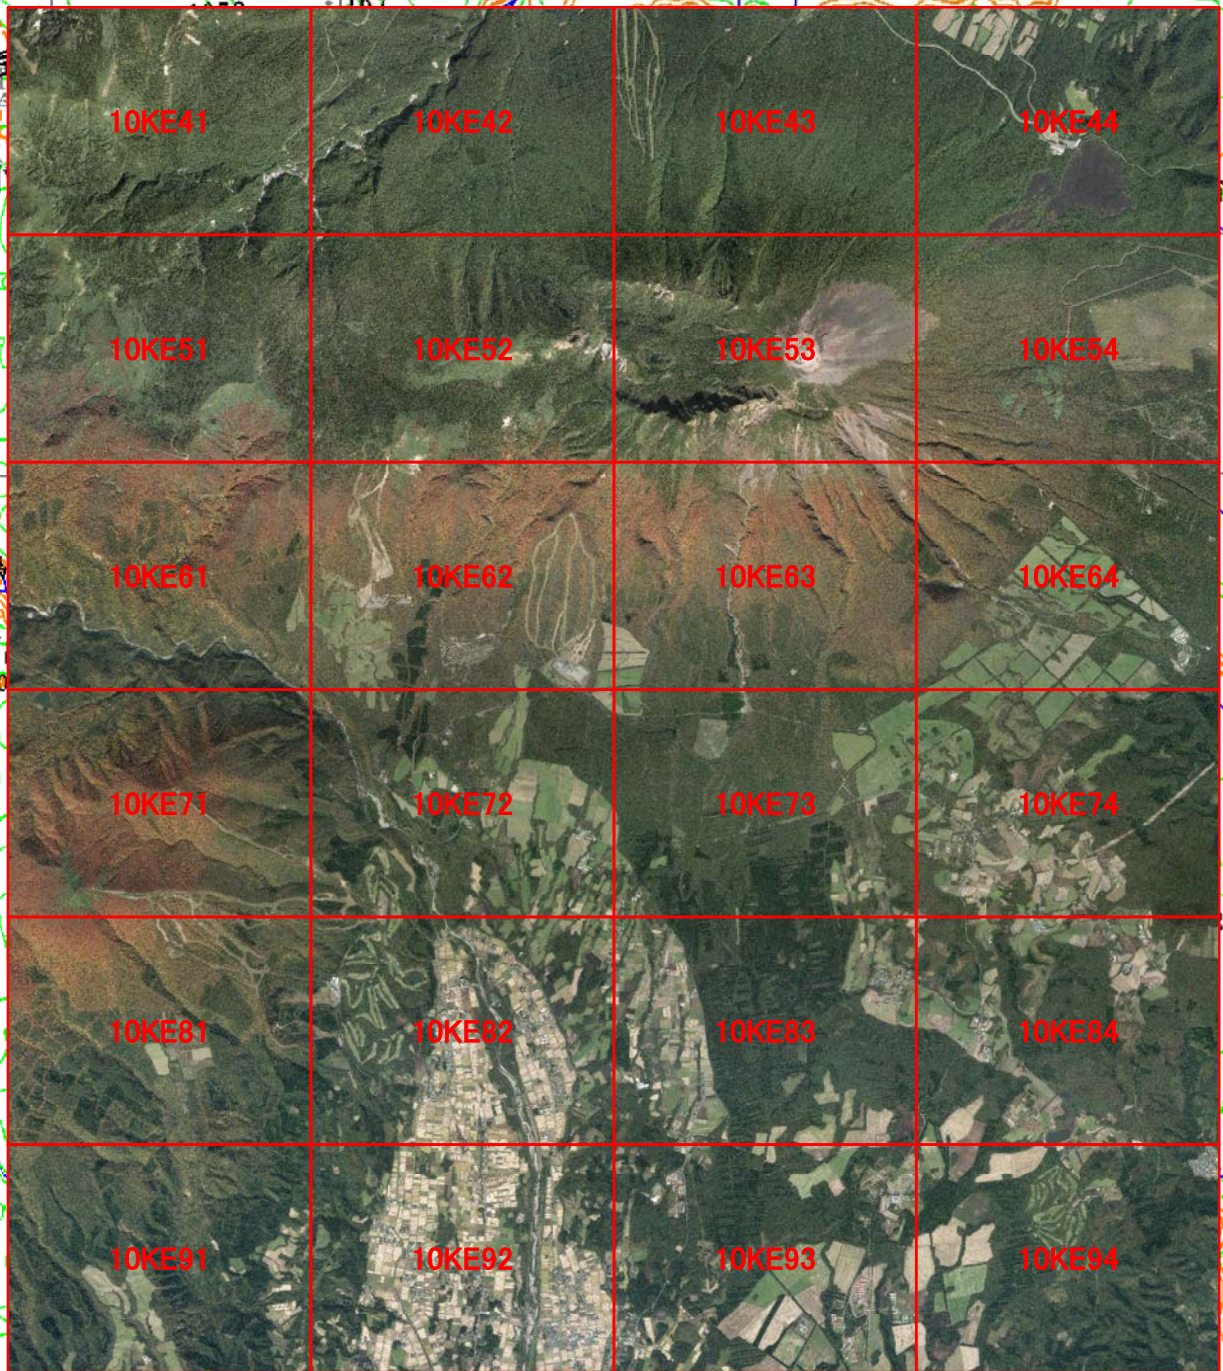

デジタル森林空間情報利用技術開発事業 写真図 06岩手山地域

凡例
5000図郭
1:100,000