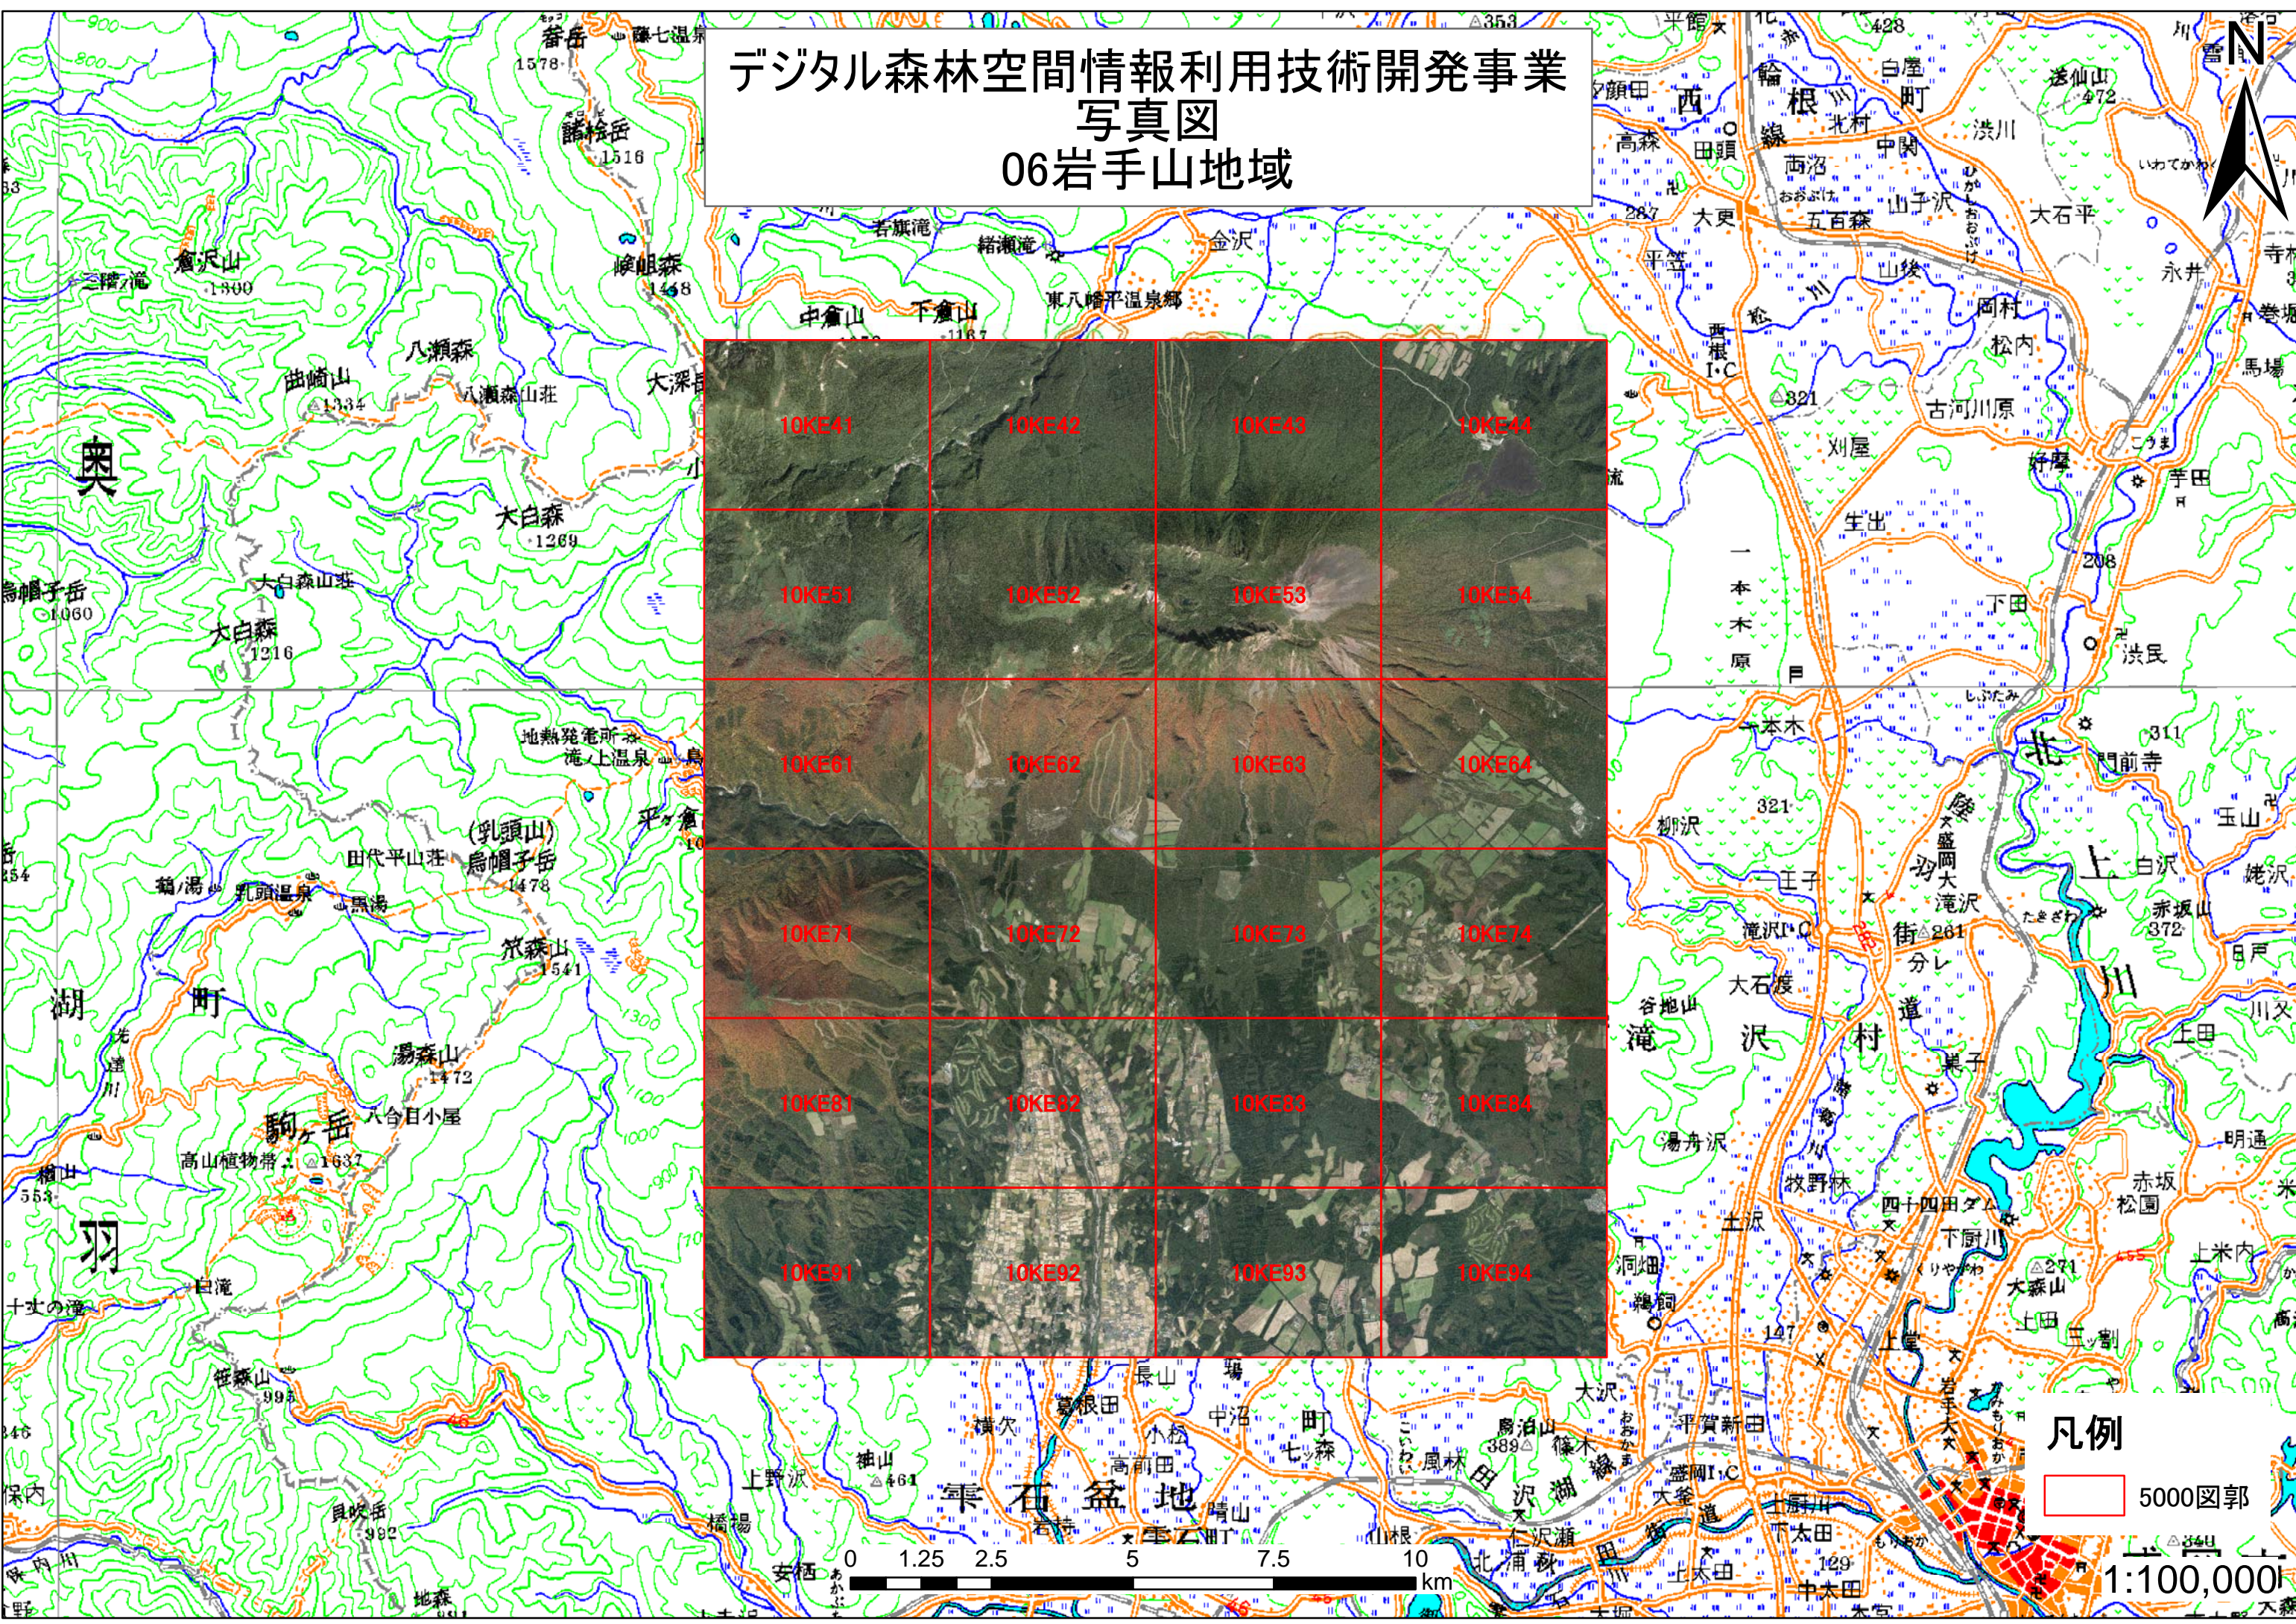

デジタル森林空間情報利用技術開発事業 写真図 06岩手山地域

凡例
5000図郭
1:100,000