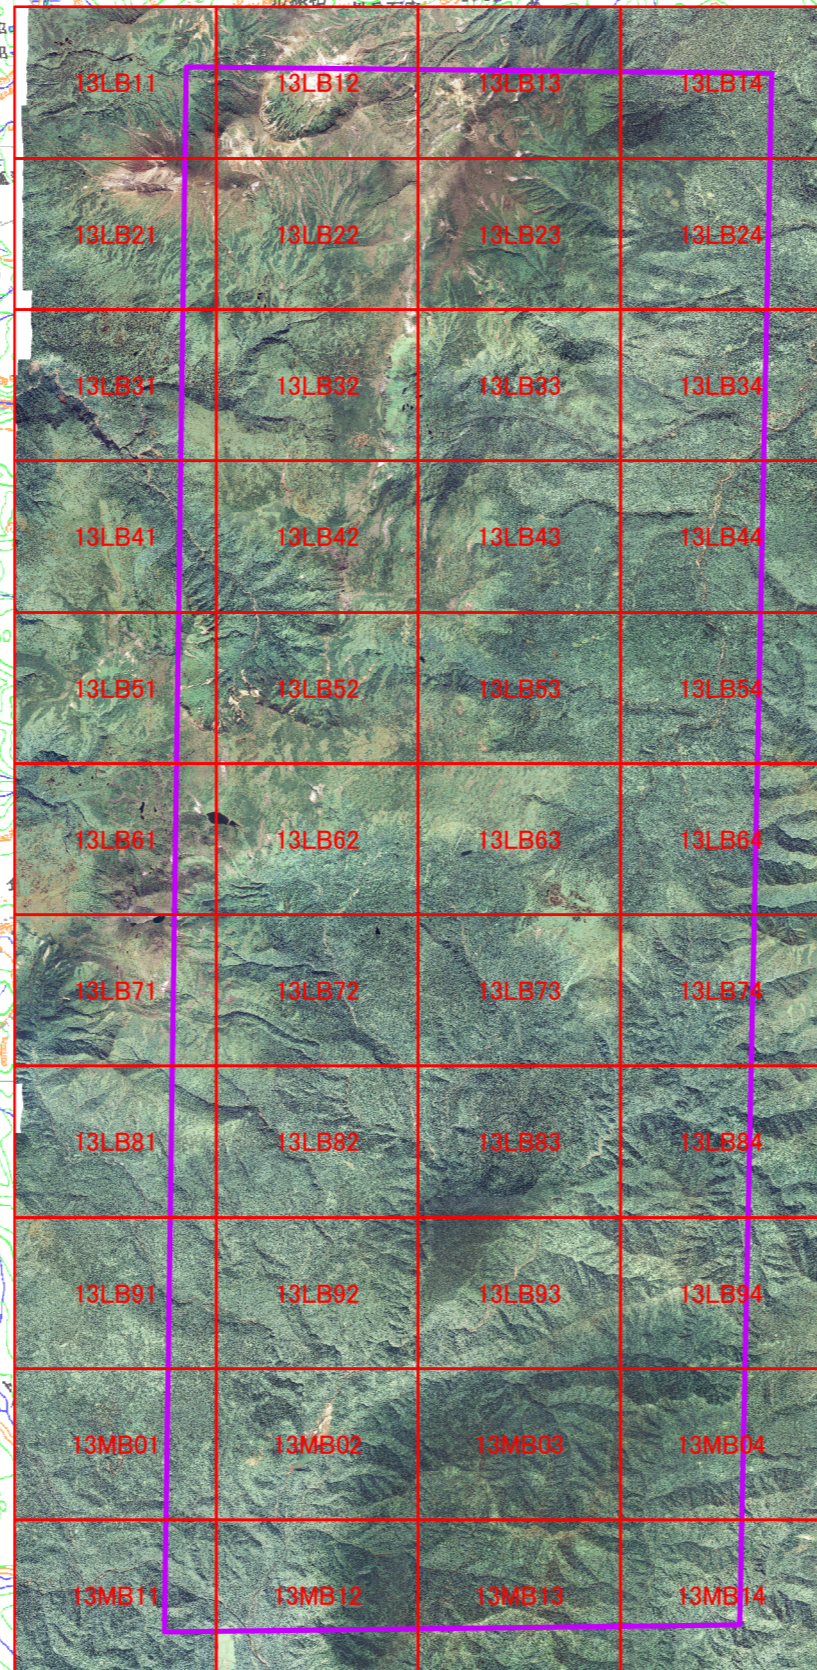

デジタル森林空間情報利用技術開発事業 写真図 01 大雪山地域

凡例
5000図郭
作業範囲

1:150,000