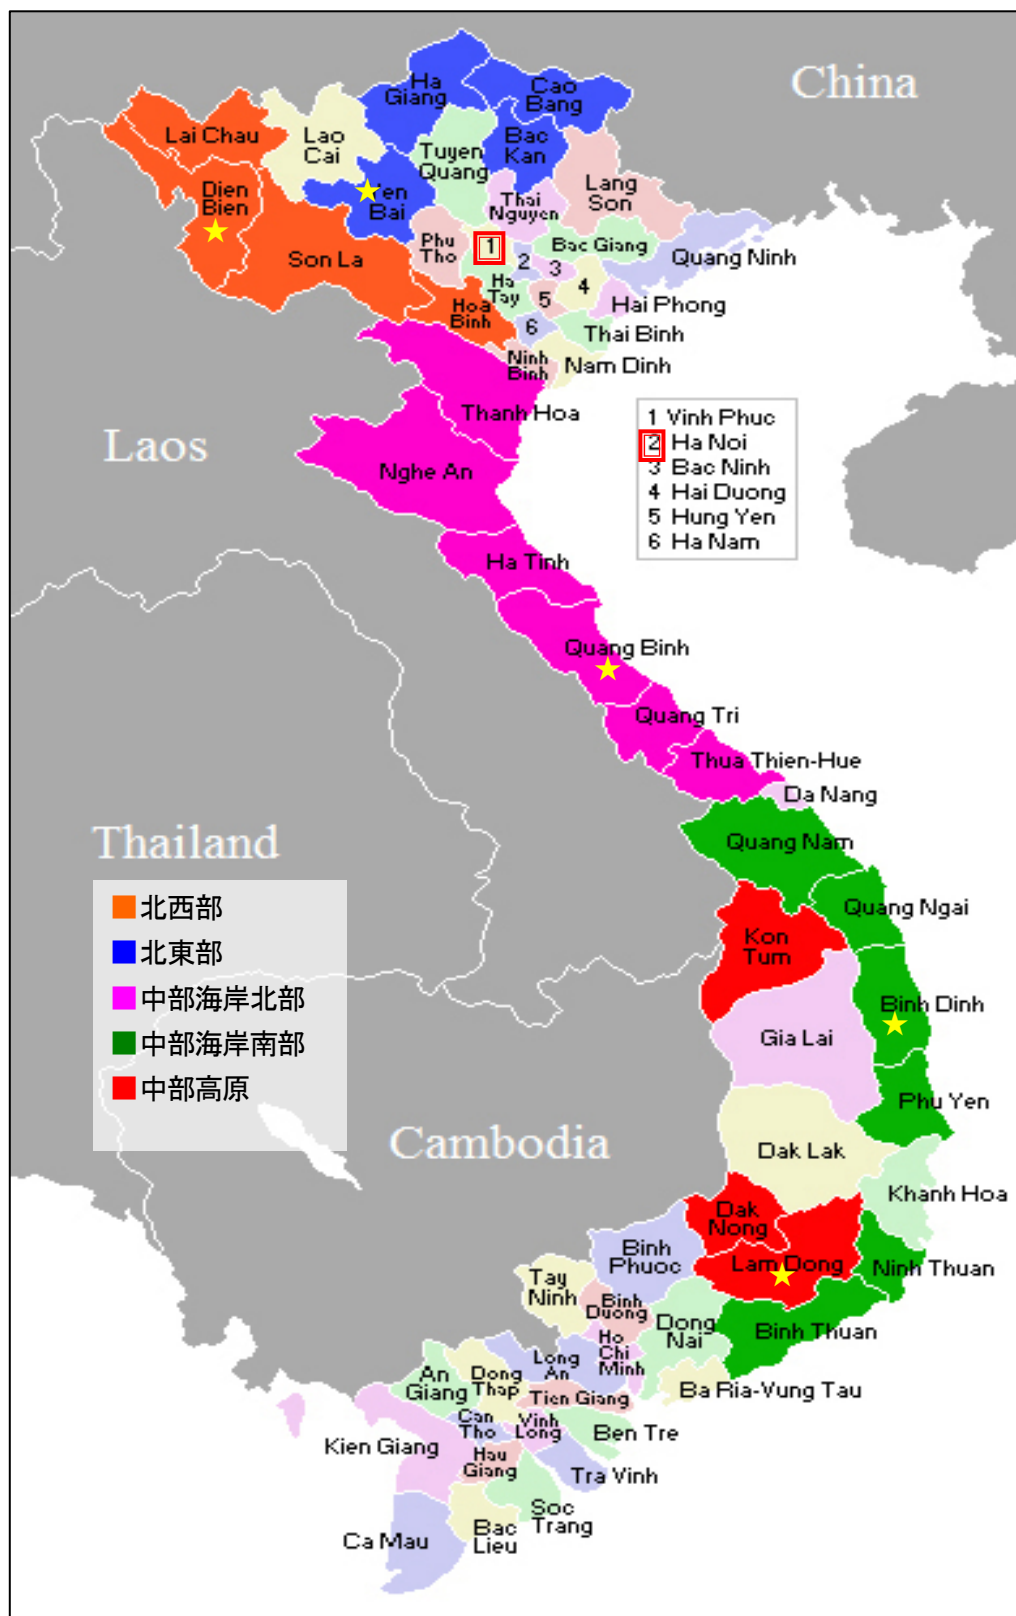

注) 植林計画は現在作成中であり、本リストの内容は確定されたものではありません。

図-1： 植林計画を作成中の23の地方省の位置

- 北西部(4 省)
 - ホアビン省
 - ソンラ省
 - ★ディエンビエン省
 - ライチャオ省
- 北東部(4 省)
 - ハーザン省
 - カオバン省
 - ★エンバイ省
 - バックカン省
- 中部海岸北部(6 省)
 - タインホア省
 - ゲアン省
 - ハティン省
 - ★クワンビン省
 - クワンチ省
 - TT フェ省
- 中部海岸南部(6 省)
 - クワンナム省
 - クワンガイ省
 - ★ビンディン省
 - フーイエン省
 - ニントアン省
 - ビントアン省
- 中部高原(3 省)
 - ダクノン省
 - コンツム省
 - ★ラムドン省